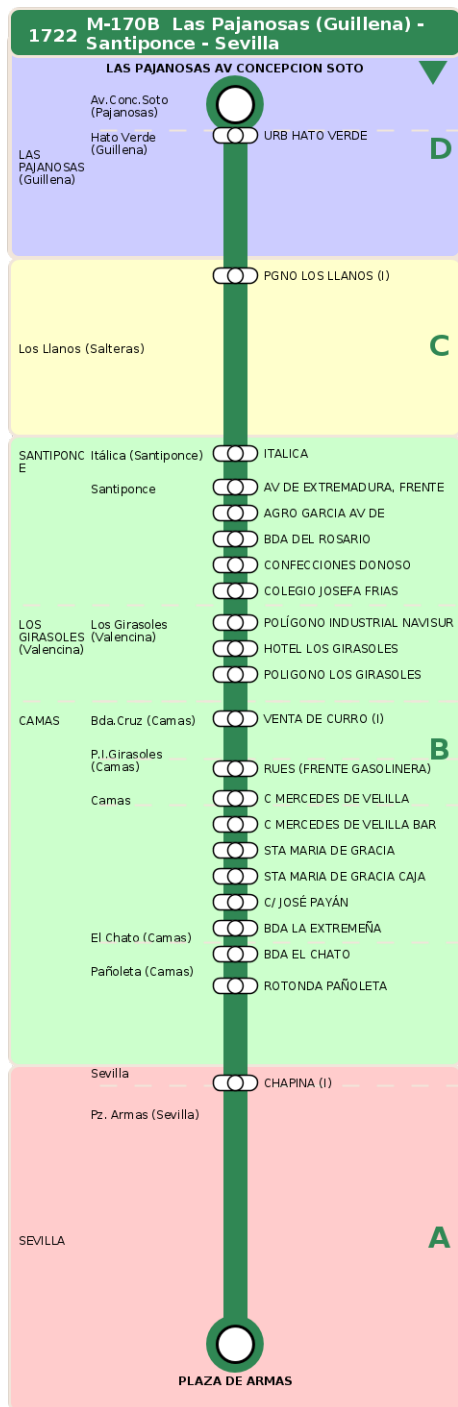

Consortio de Transporte Metropolitano
del Área de Sevilla

Consejería de Fomento,
Articulación del Territorio y Vivienda

M-170B Las Pajanosas (Guillena) - Santiponce - Sevilla

Horarios de la línea 1722 en la parada CONFECIONES DONOSO (PPAL)

HORARIO REGULAR

Válido desde el 01/09/2025

Horario aproximado salvo dificultades de tráfico

Sábados

Domingos y Festivos

Lunes a Viernes

Termómetro de línea

ZONAS:

D C B A

TRANSBORDO:

- Autobús
- Servicio Marítimo
- Tren Cercanías
- Tranvía
- Metro
- Bici

PARADAS:

- Cabecera
- Subida y bajada
- Sólo subida
- Sólo bajada