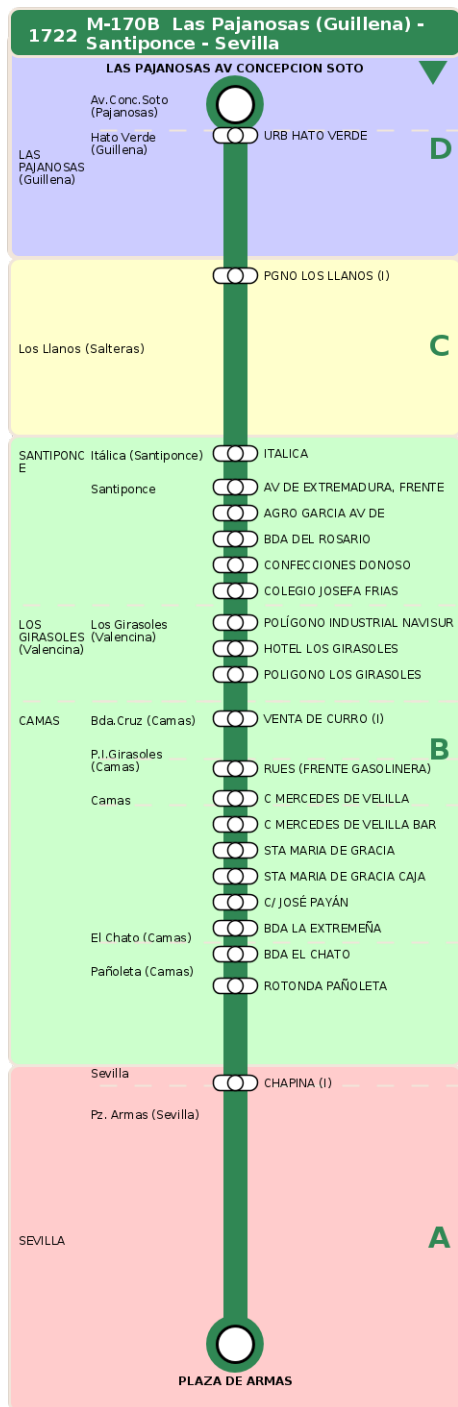

## **M-170B Las Pajanosas (Guillena) - Santiponce - Sevilla**

### **Horarios de la línea 1722 en la parada BDA DEL ROSARIO PZA ITÁLICA**

HORARIO REGULAR

Válido desde el 01/09/2025

Horario aproximado salvo dificultades de tráfico

**Sábados**

**Domingos y Festivos**

**Lunes a Viernes**

# Termómetro de línea

**ZONAS:**

D C B A

**TRANSBORDO:**

- Autobús
- Servicio Marítimo
- Tren Cercanías
- Tranvía
- Metro
- Bici

**PARADAS:**

- Cabecera
- Subida y bajada
- Sólo subida
- Sólo bajada