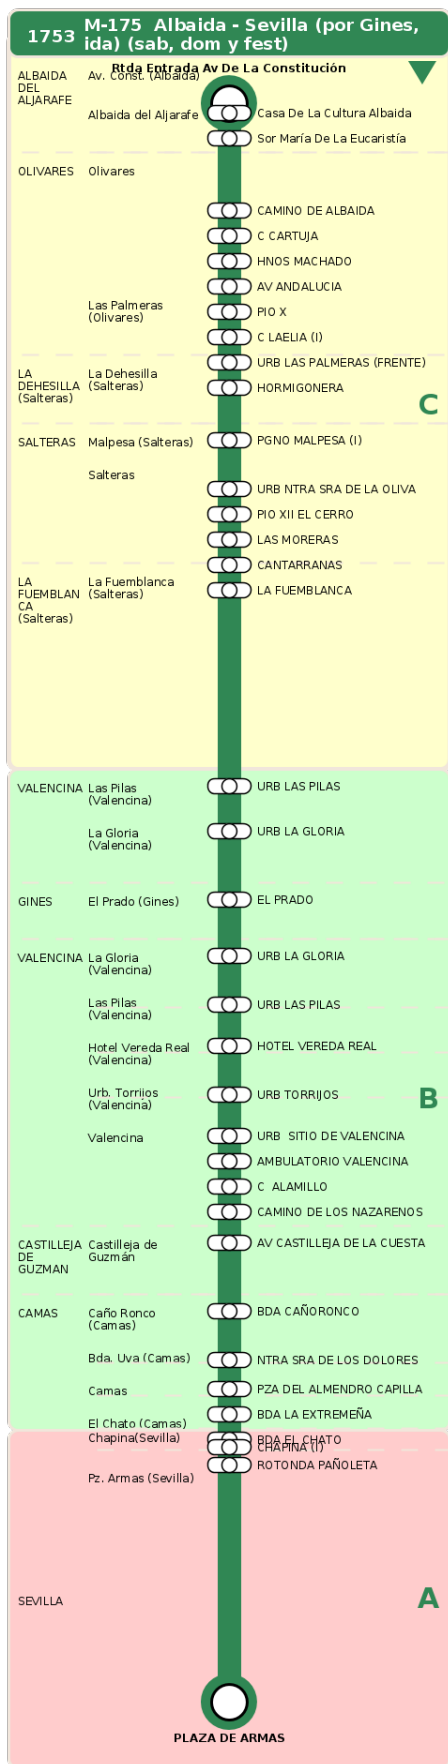

Consorcio de Transporte Metropolitano
del Área de Sevilla

Consejería de Fomento,
Articulación del Territorio y Vivienda

M-175 Albaida - Sevilla (por Gines, ida) (sab, dom y fest)

Horarios de la línea 1753 en la parada AV ANDALUCIA

HORARIO REGULAR

Válido desde el 18/09/2023

Horario aproximado salvo dificultades de tráfico

Sábados

11

11

Domingos y Festivos

11

11

Termómetro de línea

ZONAS:

C B A

TRANSBORDO:

- Autobús
- Servicio Marítimo
- Tren Cercanías
- Tranvía
- Metro
- Bici

PARADAS:

- Cabecera
- Subida y bajada
- Sólo subida
- Sólo bajada