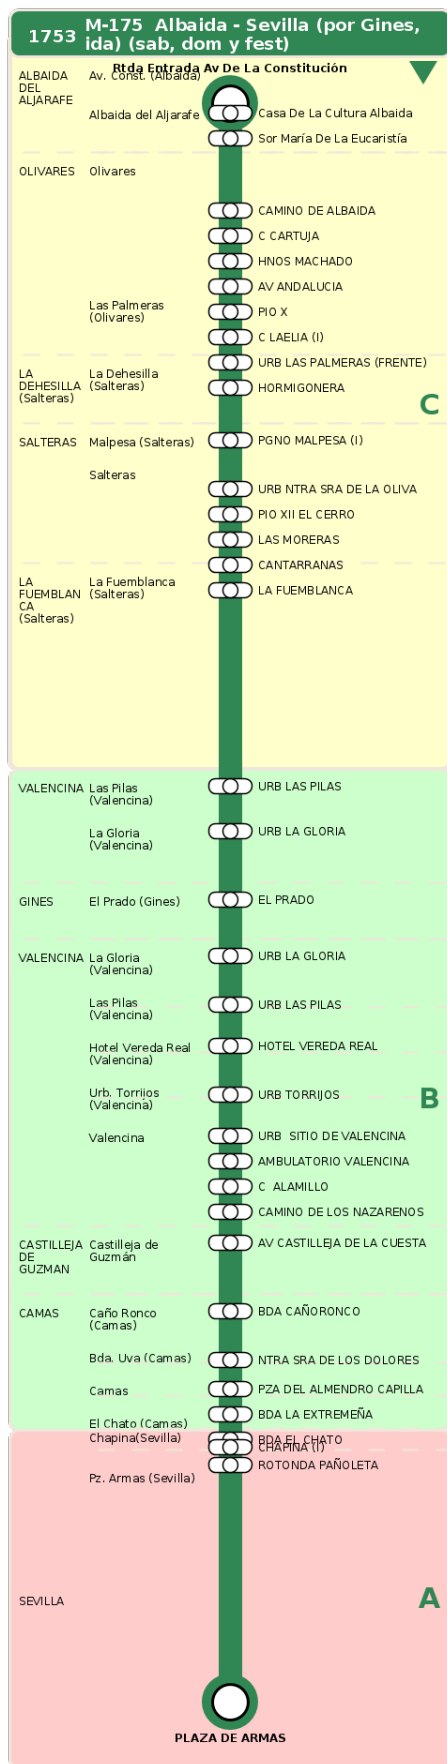

Consorcio de Transporte Metropolitano
del Área de Sevilla

Consejería de Fomento,
Articulación del Territorio y Vivienda

M-175 Albaida - Sevilla (por Gines, ida) (sab, dom y fest)

Horarios de la línea 1753 en la parada PIO X

HORARIO REGULAR

Válido desde el 18/09/2023

Horario aproximado salvo dificultades de tráfico

Sábados

11

11

Domingos y Festivos

11

11

Termómetro de línea

ZONAS:

C B A

TRANSBORDO:

- Autobús
- Servicio Marítimo
- Tren Cercanías
- Tranvía
- Metro
- Bici

PARADAS:

- Cabecera
- Subida y bajada
- Sólo subida
- Sólo bajada