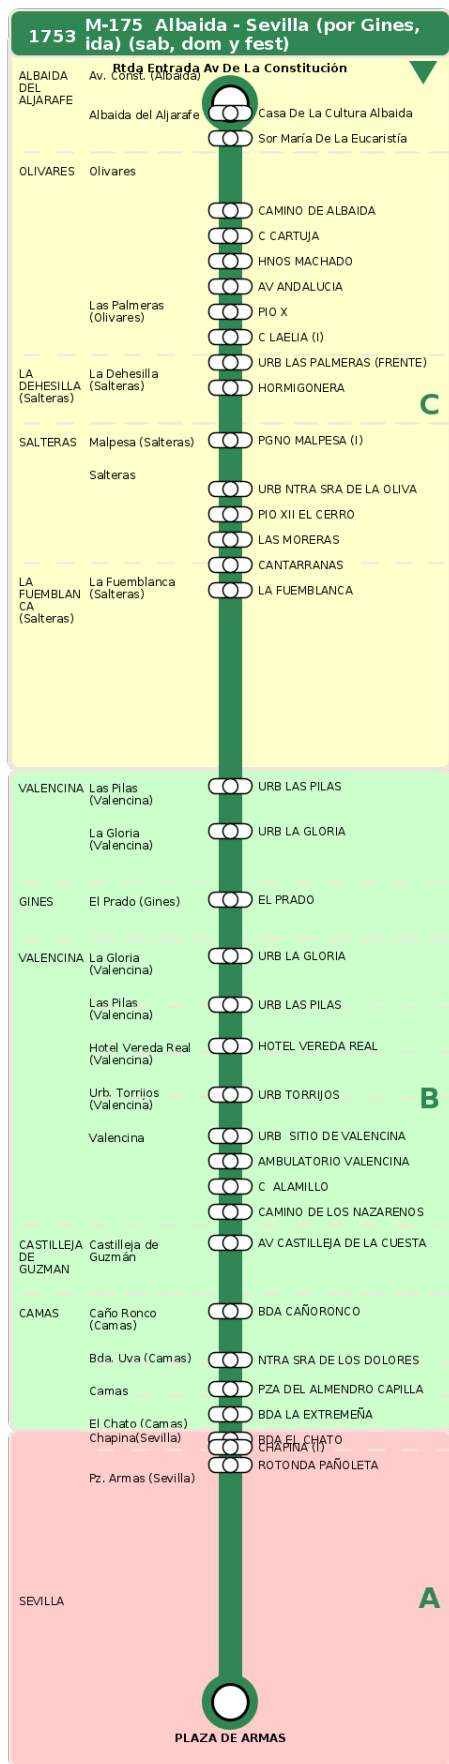

Consorcio de Transporte Metropolitano
del Área de Sevilla

Consejería de Fomento,
Articulación del Territorio y Vivienda

M-175 Albaida - Sevilla (por Gines, ida) (sab, dom y fest)

Horarios de la línea 1753 en la parada Casa De La Cultura Albaida

HORARIO REGULAR

Válido desde el 18/09/2023

Horario aproximado salvo dificultades de tráfico

Sábados

11

01

Domingos y Festivos

11

01

Termómetro de línea

ZONAS:

C B A

TRANSBORDO:

- Autobús
- Servicio Marítimo
- Tren Cercanías
- Tranvía
- Metro
- Bici

PARADAS:

- Cabecera
- Subida y bajada
- Sólo subida
- Sólo bajada