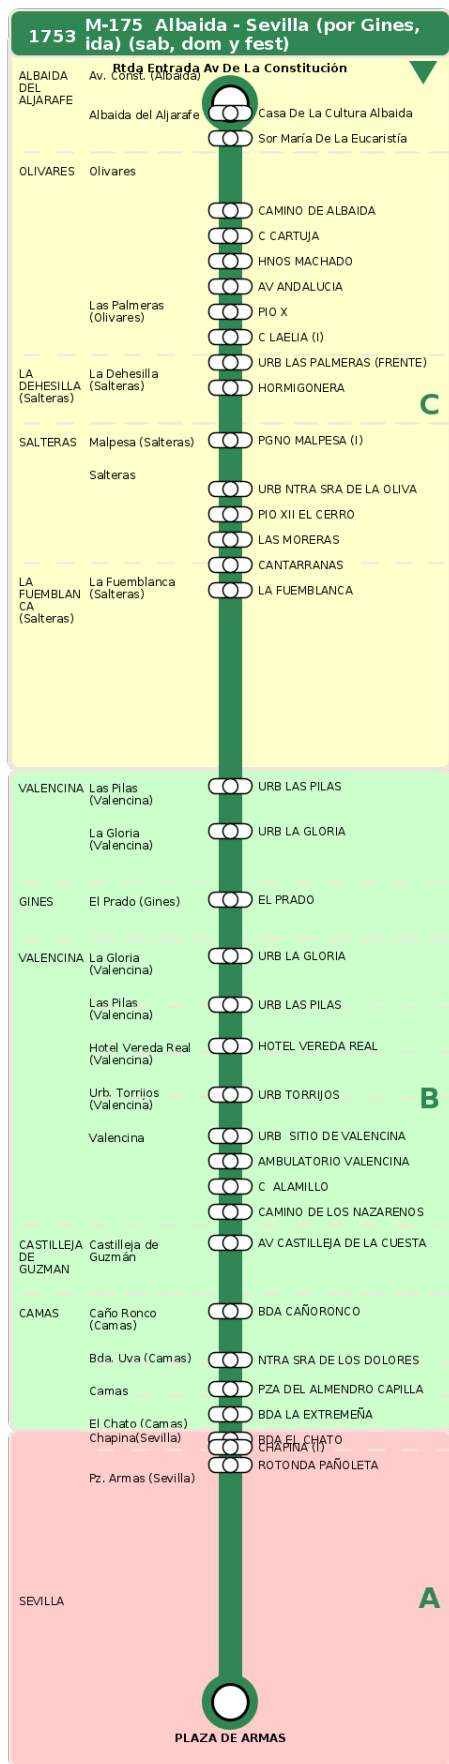

Consorcio de Transporte Metropolitano
del Área de Sevilla

Consejería de Fomento,
Articulación del Territorio y Vivienda

M-175 Albaida - Sevilla (por Gines, ida) (sab, dom y fest)

Horarios de la línea 1753 en la parada Sor María De La Eucaristía

HORARIO REGULAR

Válido desde el 18/09/2023

Horario aproximado salvo dificultades de tráfico

Sábados

11

04

Domingos y Festivos

11

04

Termómetro de línea

ZONAS:

C B A

TRANSBORDO:

- Autobús
- Servicio Marítimo
- Tren Cercanías
- Tranvía
- Metro
- Bici

PARADAS:

- Cabecera
- Subida y bajada
- Sólo subida
- Sólo bajada