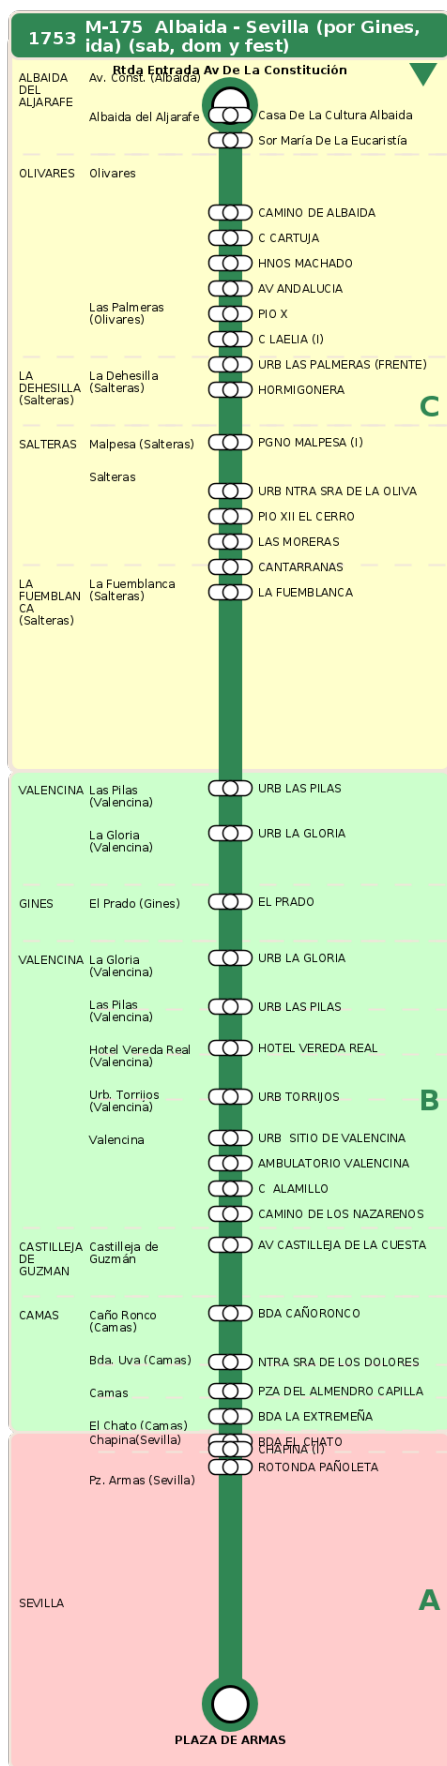

Consorcio de Transporte Metropolitano
del Área de Sevilla

Consejería de Fomento,
Articulación del Territorio y Vivienda

M-175 Albaida - Sevilla (por Gines, ida) (sab, dom y fest)

Horarios de la línea 1753 en la parada CAMINO DE ALBAIDA

HORARIO REGULAR

Válido desde el 18/09/2023

Horario aproximado salvo dificultades de tráfico

Sábados

11

04

Domingos y Festivos

11

04

Termómetro de línea

ZONAS:

C B A

TRANSBORDO:

- Autobús
- Servicio Marítimo
- Tren Cercanías
- Tranvía
- Metro
- Bici

PARADAS:

- Cabecera
- Subida y bajada
- Sólo subida
- Sólo bajada