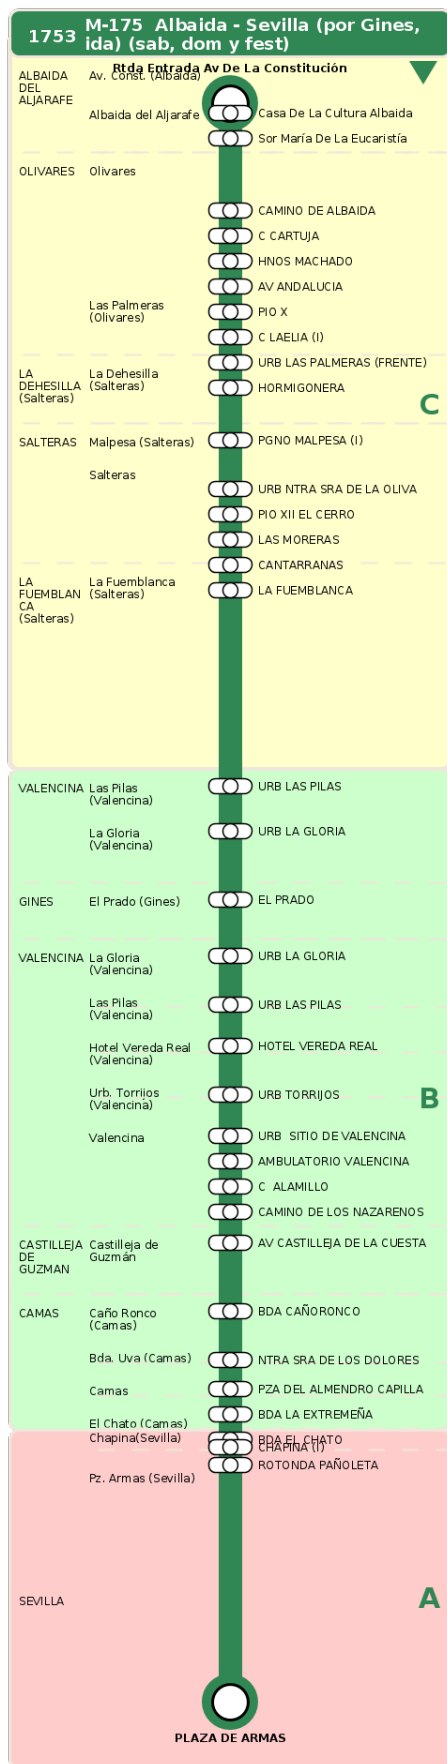

Consorcio de Transporte Metropolitano
del Área de Sevilla

Consejería de Fomento,
Articulación del Territorio y Vivienda

M-175 Albaida - Sevilla (por Gines, ida) (sab, dom y fest)

Horarios de la línea 1753 en la parada EL PRADO

HORARIO REGULAR

Válido desde el 18/09/2023

Horario aproximado salvo dificultades de tráfico

Sábados

11

27

Domingos y Festivos

11

27

Termómetro de línea

ZONAS:

C B A

TRANSBORDO:

- Autobús
- Servicio Marítimo
- Tren Cercanías
- Tranvía
- Metro
- Bici

PARADAS:

- Cabecera
- Subida y bajada
- Sólo subida
- Sólo bajada