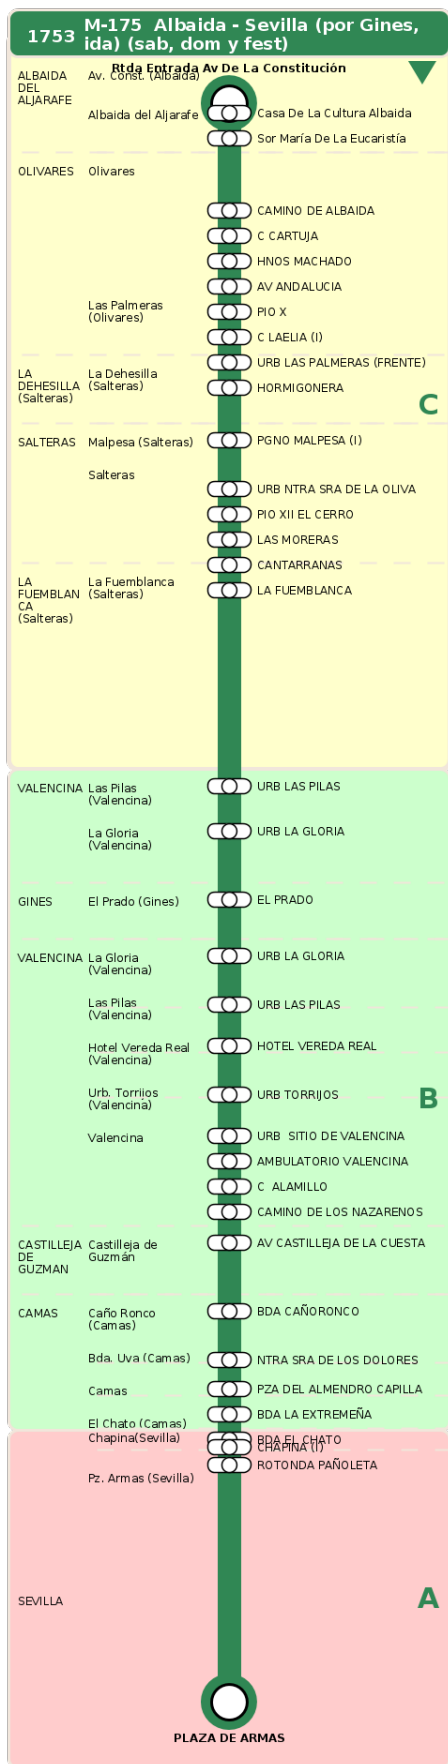

Consorcio de Transporte Metropolitano
del Área de Sevilla

Consejería de Fomento,
Articulación del Territorio y Vivienda

M-175 Albaida - Sevilla (por Gines, ida) (sab, dom y fest)

Horarios de la línea 1753 en la parada URB LA GLORIA

HORARIO REGULAR

Válido desde el 18/09/2023

Horario aproximado salvo dificultades de tráfico

Sábados

11

26

29

Domingos y Festivos

11

26

29

Termómetro de línea

ZONAS:

C B A

TRANSBORDO:

- Autobús
- Servicio Marítimo
- Tren Cercanías
- Tranvía
- Metro
- Bici

PARADAS:

- Cabecera
- Subida y bajada
- Sólo subida
- Sólo bajada