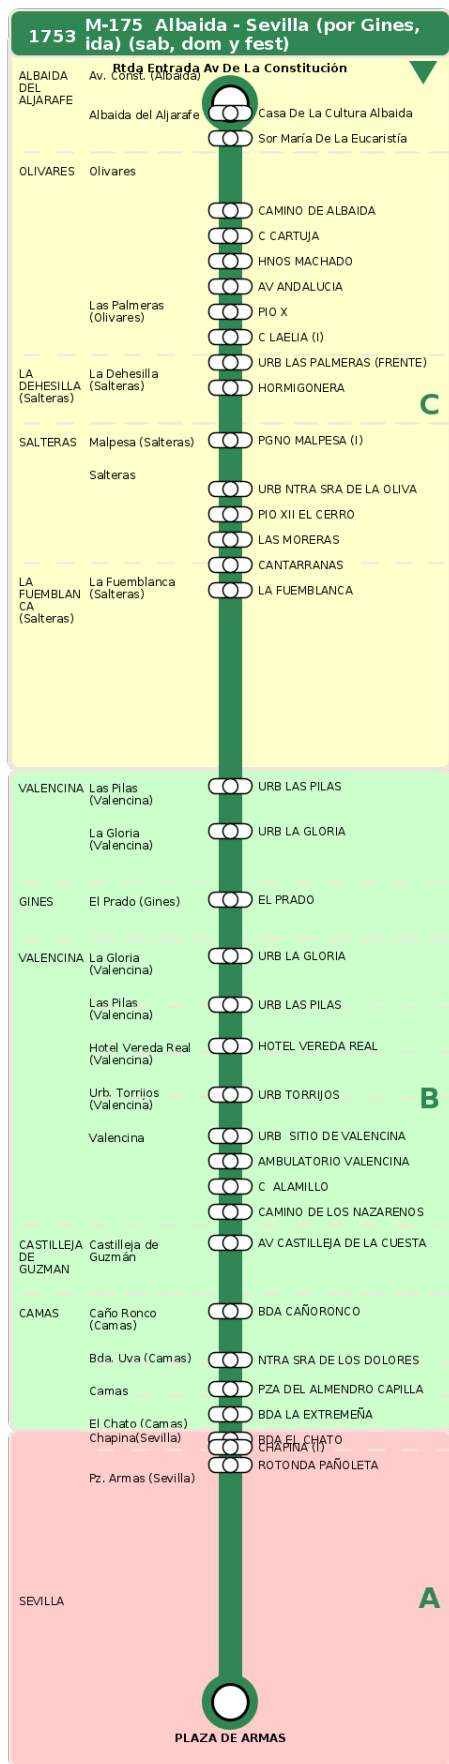

Consorcio de Transporte Metropolitano
del Área de Sevilla

Consejería de Fomento,
Articulación del Territorio y Vivienda

M-175 Albaida - Sevilla (por Gines, ida) (sab, dom y fest)

Horarios de la línea 1753 en la parada URB LAS PILAS

HORARIO REGULAR

Válido desde el 18/09/2023

Horario aproximado salvo dificultades de tráfico

Sábados

11

25

30

Domingos y Festivos

11

25

30

Termómetro de línea

ZONAS:

C B A

TRANSBORDO:

- Autobús
- Servicio Marítimo
- Tren Cercanías
- Tranvía
- Metro
- Bici

PARADAS:

- Cabecera
- Subida y bajada
- Sólo subida
- Sólo bajada