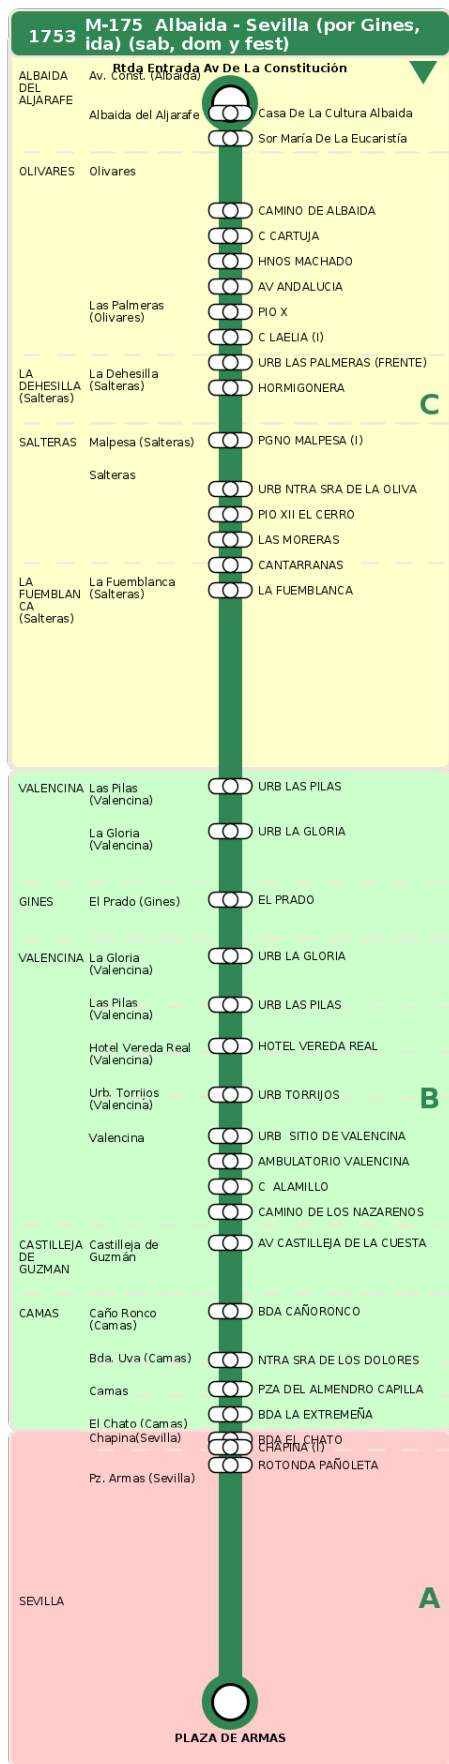

Consorcio de Transporte Metropolitano
del Área de Sevilla

Consejería de Fomento,
Articulación del Territorio y Vivienda

M-175 Albaida - Sevilla (por Gines, ida) (sab, dom y fest)

Horarios de la línea 1753 en la parada HOTEL VEREDA REAL

HORARIO REGULAR

Válido desde el 18/09/2023

Horario aproximado salvo dificultades de tráfico

Sábados

11

31

Domingos y Festivos

11

31

Termómetro de línea

ZONAS:

C B A

TRANSBORDO:

- Autobús
- Servicio Marítimo
- Tren Cercanías
- Tranvía
- Metro
- Bici

PARADAS:

- Cabecera
- Subida y bajada
- Sólo subida
- Sólo bajada