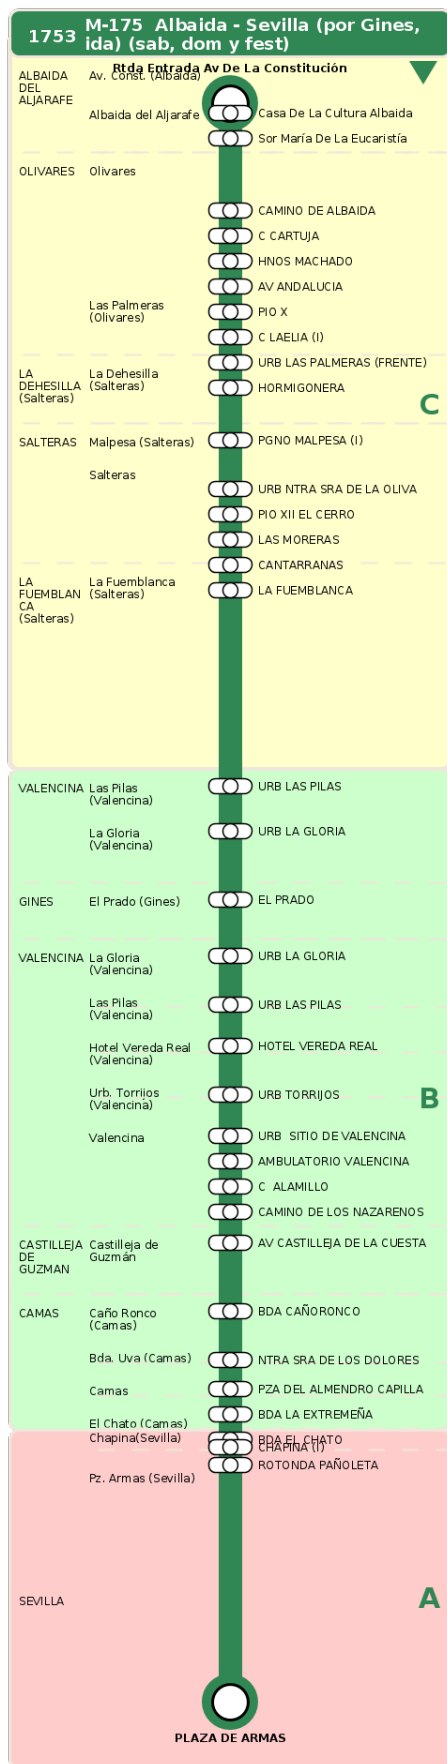

Consorcio de Transporte Metropolitano
del Área de Sevilla

Consejería de Fomento,
Articulación del Territorio y Vivienda

M-175 Albaida - Sevilla (por Gines, ida) (sab, dom y fest)

Horarios de la línea 1753 en la parada AV CASTILLEJA DE LA CUESTA

HORARIO REGULAR

Válido desde el 18/09/2023

Horario aproximado salvo dificultades de tráfico

Sábados

11

40

Domingos y Festivos

11

40

Termómetro de línea

ZONAS:

C B A

TRANSBORDO:

- Autobús
- Servicio Marítimo
- Tren Cercanías
- Tranvía
- Metro
- Bici

PARADAS:

- Cabecera
- Subida y bajada
- Sólo subida
- Sólo bajada