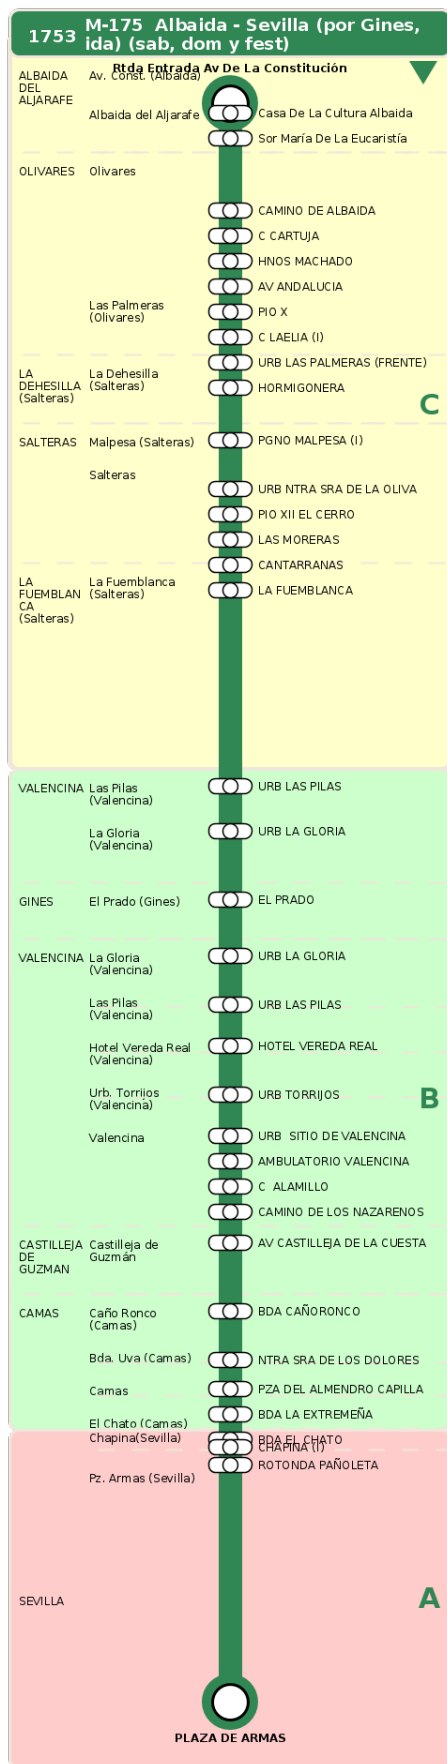

Consortio de Transporte Metropolitano
del Área de Sevilla

Consejería de Fomento,
Articulación del Territorio y Vivienda

M-175 Albaida - Sevilla (por Gines, ida) (sab, dom y fest)

Horarios de la línea 1753 en la parada CAMINO DE LOS NAZARENOS REPETIDOR

HORARIO REGULAR

Válido desde el 18/09/2023

Horario aproximado salvo dificultades de tráfico

Sábados

11

40

Domingos y Festivos

11

40

Termómetro de línea

ZONAS:

C B A

TRANSBORDO:

- Autobús
- Servicio Marítimo
- Tren Cercanías
- Tranvía
- Metro
- Bici

PARADAS:

- Cabecera
- Subida y bajada
- Sólo subida
- Sólo bajada