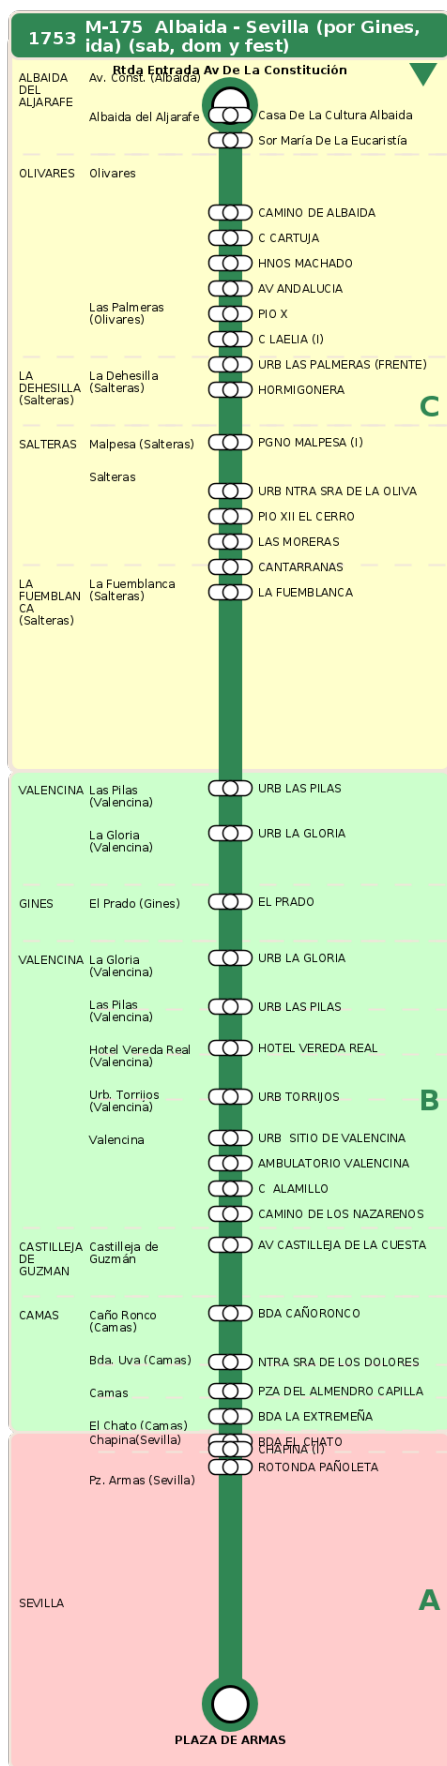

Consortio de Transporte Metropolitano
del Área de Sevilla

Consejería de Fomento,
Articulación del Territorio y Vivienda

M-175 Albaida - Sevilla (por Gines, ida) (sab, dom y fest)

Horarios de la línea 1753 en la parada PGNO MALPESA (I)

HORARIO REGULAR

Válido desde el 18/09/2023

Horario aproximado salvo dificultades de tráfico

Sábados

11

15

Domingos y Festivos

11

15

Termómetro de línea

ZONAS:

C B A

TRANSBORDO:

- Autobús
- Servicio Marítimo
- Tren Cercanías
- Tranvía
- Metro
- Bici

PARADAS:

- Cabecera
- Subida y bajada
- Sólo subida
- Sólo bajada