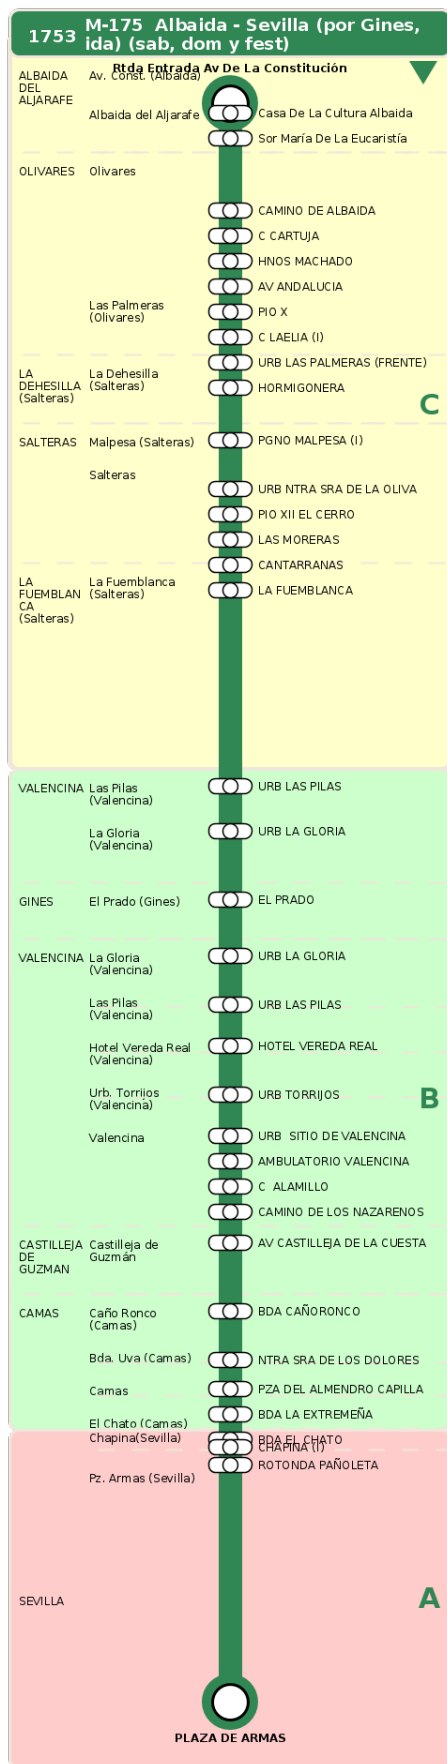

Consorcio de Transporte Metropolitano
del Área de Sevilla

Consejería de Fomento,
Articulación del Territorio y Vivienda

M-175 Albaida - Sevilla (por Gines, ida) (sab, dom y fest)

Horarios de la línea 1753 en la parada PIO XII EL CERRO

HORARIO REGULAR

Válido desde el 18/09/2023

Horario aproximado salvo dificultades de tráfico

Sábados

11

20

Domingos y Festivos

11

20

Termómetro de línea

ZONAS:

C B A

TRANSBORDO:

- Autobús
- Servicio Marítimo
- Tren Cercanías
- Tranvía
- Metro
- Bici

PARADAS:

- Cabecera
- Subida y bajada
- Sólo subida
- Sólo bajada