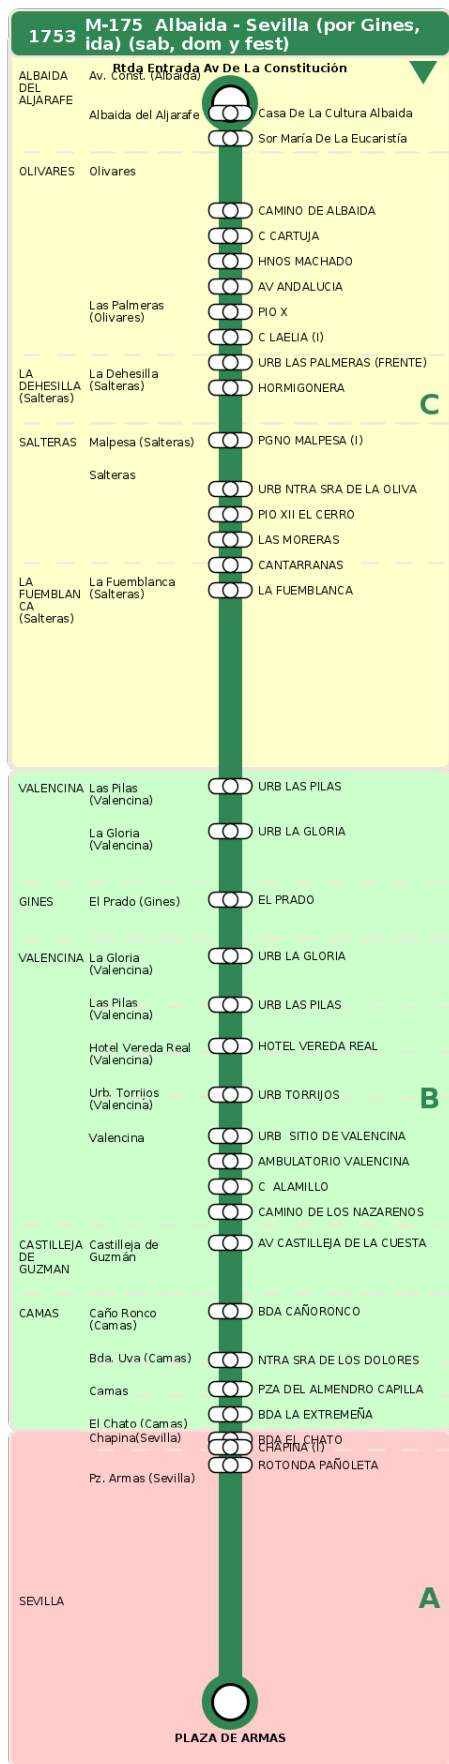

Termómetro de línea

ZONAS:

C B A

TRANSBORDO:

- Autobús
- Servicio Marítimo
- Tren Cercanías
- Tranvía
- Metro
- Bici

PARADAS:

- Cabecera
- Subida y bajada
- Sólo subida
- Sólo bajada