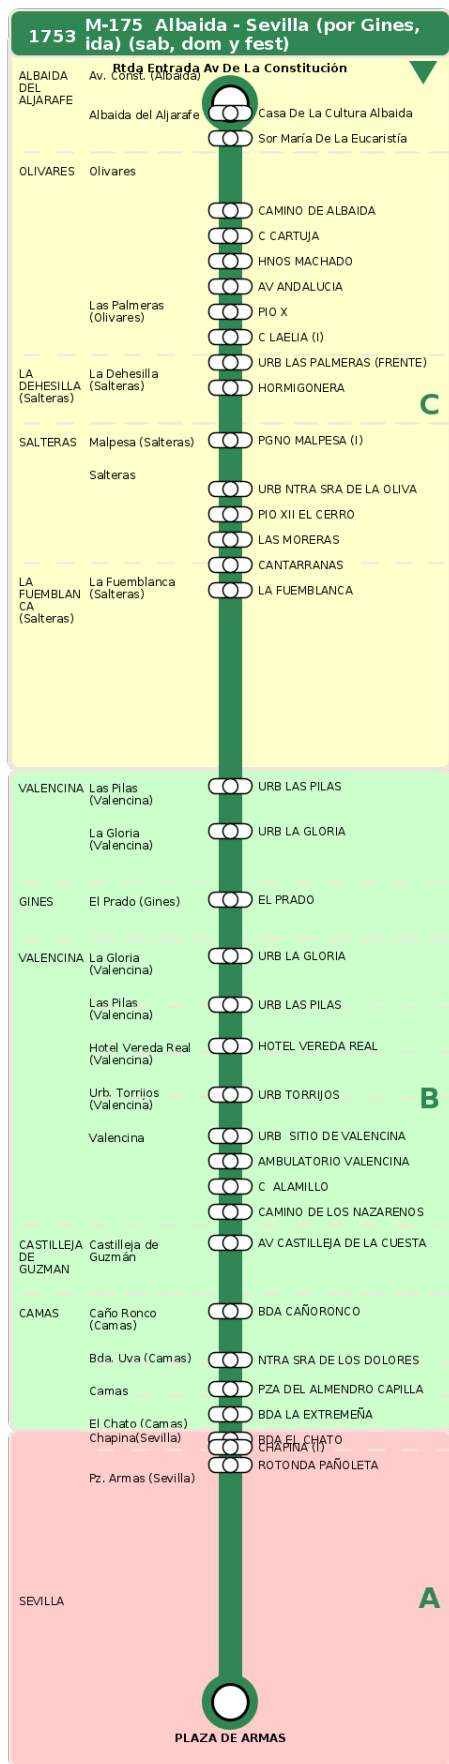

Consorcio de Transporte Metropolitano
del Área de Sevilla

Consejería de Fomento,
Articulación del Territorio y Vivienda

M-175 Albaida - Sevilla (por Gines, ida) (sab, dom y fest)

Horarios de la línea 1753 en la parada URB TORRIJOS

HORARIO REGULAR

Válido desde el 18/09/2023

Horario aproximado salvo dificultades de tráfico

Sábados

11

34

Domingos y Festivos

11

34

Termómetro de línea

ZONAS:

C B A

TRANSBORDO:

- Autobús
- Servicio Marítimo
- Tren Cercanías
- Tranvía
- Metro
- Bici

PARADAS:

- Cabecera
- Subida y bajada
- Sólo subida
- Sólo bajada