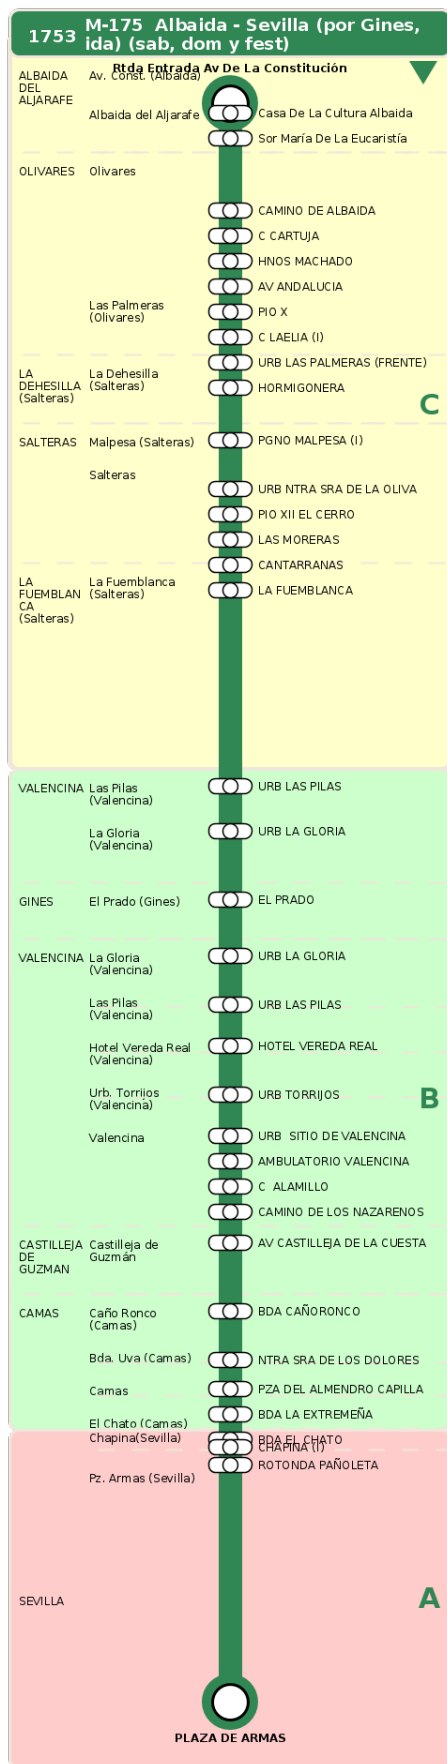

Termómetro de línea

ZONAS:

C B A

TRANSBORDO:

- Autobús
- Servicio Marítimo
- Tren Cercanías
- Tranvía
- Metro
- Bici

PARADAS:

- Cabecera
- Subida y bajada
- Sólo subida
- Sólo bajada