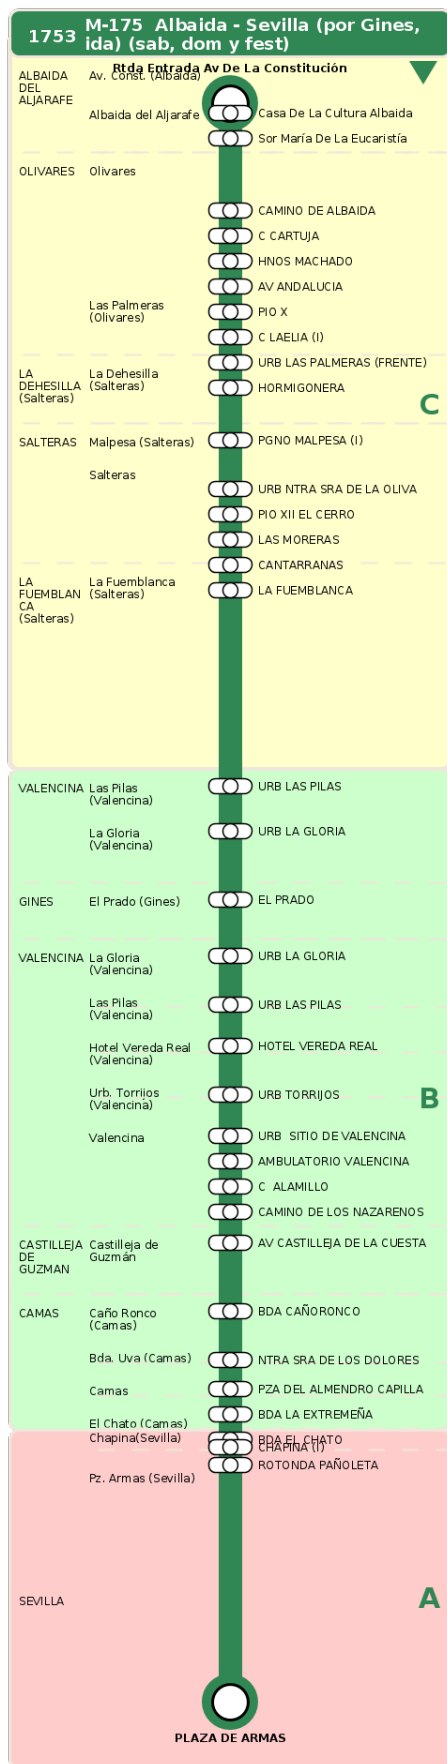

Consortio de Transporte Metropolitano
del Área de Sevilla

Consejería de Fomento,
Articulación del Territorio y Vivienda

M-175 Albaida - Sevilla (por Gines, ida) (sab, dom y fest)

Horarios de la línea 1753 en la parada AMBULATORIO VALENCINA

HORARIO REGULAR

Válido desde el 18/09/2023

Horario aproximado salvo dificultades de tráfico

Sábados

11

40

Domingos y Festivos

11

40

Termómetro de línea

ZONAS:

C B A

TRANSBORDO:

- Autobús
- Servicio Marítimo
- Tren Cercanías
- Tranvía
- Metro
- Bici

PARADAS:

- Cabecera
- Subida y bajada
- Sólo subida
- Sólo bajada