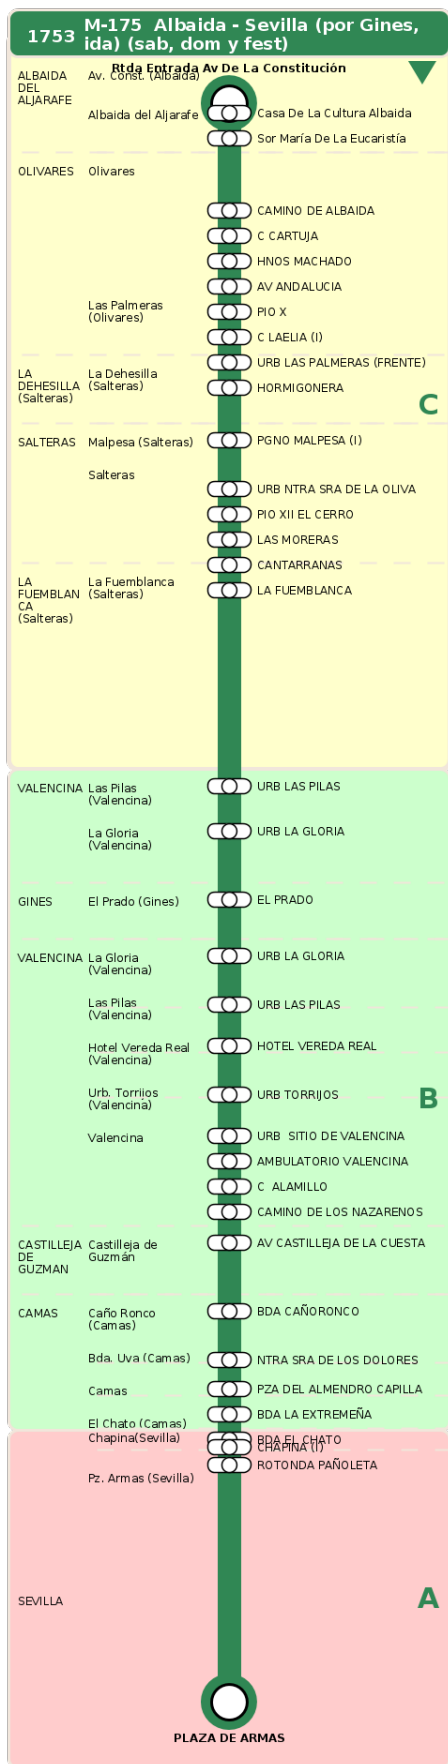

Consorcio de Transporte Metropolitano
del Área de Sevilla

Consejería de Fomento,
Articulación del Territorio y Vivienda

M-175 Albaida - Sevilla (por Gines, ida) (sab, dom y fest)

Horarios de la línea 1753 en la parada C ALAMILLO

HORARIO REGULAR

Válido desde el 18/09/2023

Horario aproximado salvo dificultades de tráfico

Sábados

11

40

Domingos y Festivos

11

40

Termómetro de línea

ZONAS:

C B A

TRANSBORDO:

- Autobús
- Servicio Marítimo
- Tren Cercanías
- Tranvía
- Metro
- Bici

PARADAS:

- Cabecera
- Subida y bajada
- Sólo subida
- Sólo bajada