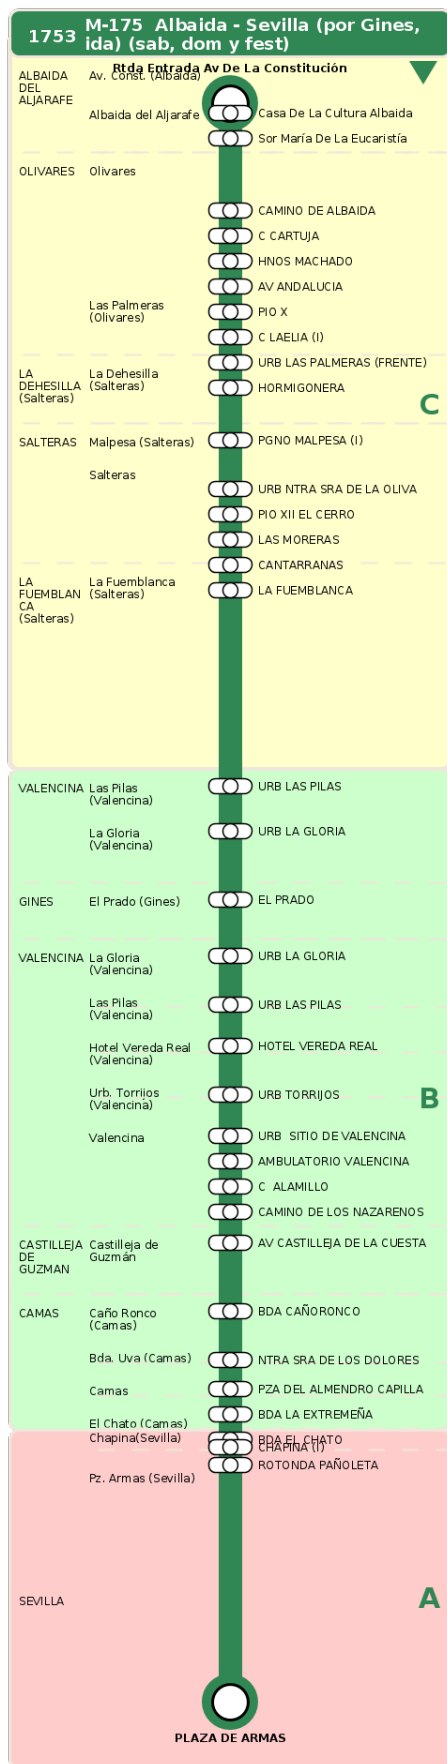

Consorcio de Transporte Metropolitano
del Área de Sevilla

Consejería de Fomento,
Articulación del Territorio y Vivienda

M-175 Albaida - Sevilla (por Gines, ida) (sab, dom y fest)

Horarios de la línea 1753 en la parada PLAZA DE ARMAS

HORARIO REGULAR

Válido desde el 18/09/2023

Horario aproximado salvo dificultades de tráfico

Sábados

11

58

Domingos y Festivos

11

58

Termómetro de línea

ZONAS:

C B A

TRANSBORDO:

- Autobús
- Servicio Marítimo
- Tren Cercanías
- Tranvía
- Metro
- Bici

PARADAS:

- Cabecera
- Subida y bajada
- Sólo subida
- Sólo bajada