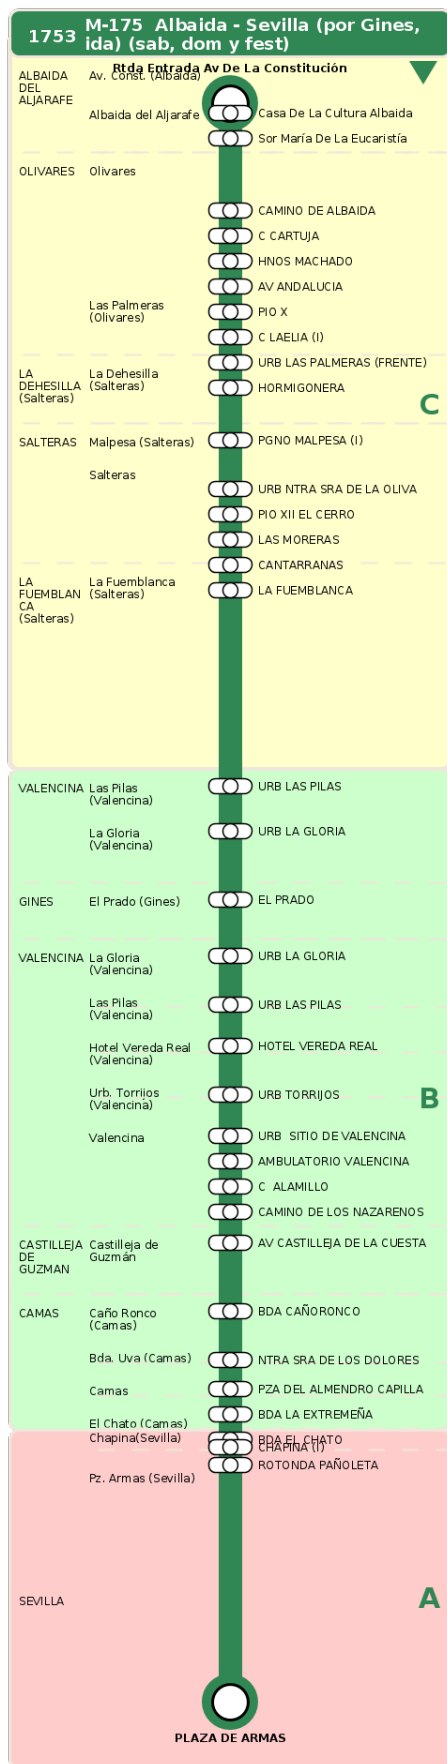

Consorcio de Transporte Metropolitano
del Área de Sevilla

Consejería de Fomento,
Articulación del Territorio y Vivienda

M-175 Albaida - Sevilla (por Gines, ida) (sab, dom y fest)

Horarios de la línea 1753 en la parada ROTONDA PAÑOLETA

HORARIO REGULAR

Válido desde el 18/09/2023

Horario aproximado salvo dificultades de tráfico

Sábados

11

51

Domingos y Festivos

11

51

Termómetro de línea

ZONAS:

C B A

TRANSBORDO:

- Autobús
- Servicio Marítimo
- Tren Cercanías
- Tranvía
- Metro
- Bici

PARADAS:

- Cabecera
- Subida y bajada
- Sólo subida
- Sólo bajada