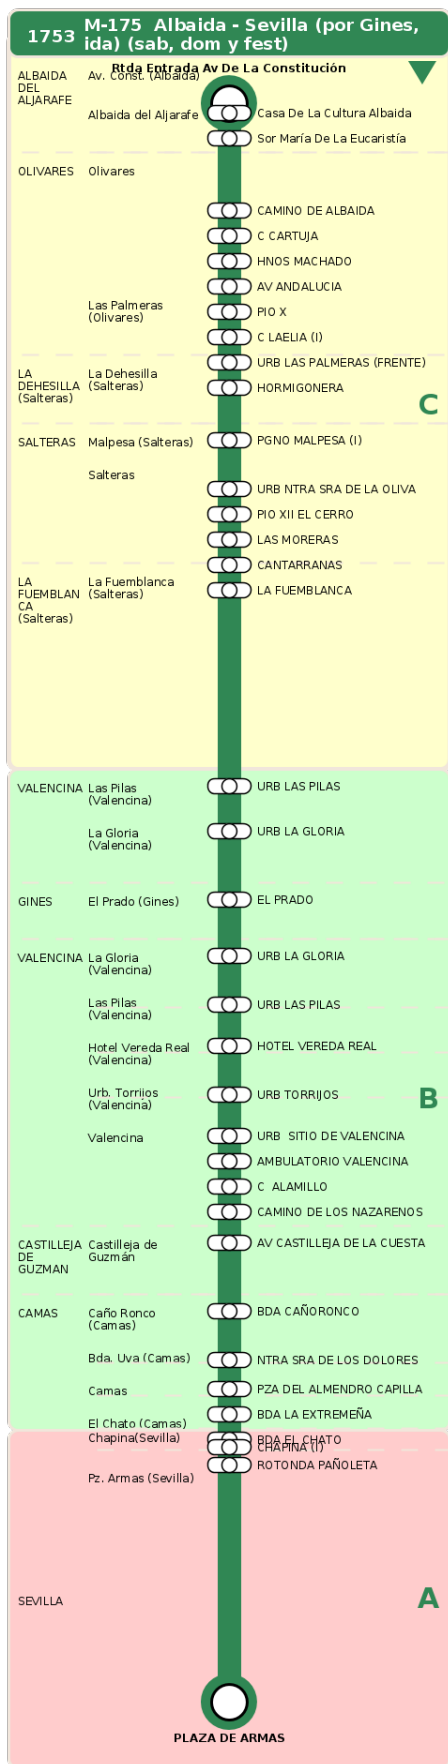

Termómetro de línea

ZONAS:

C B A

TRANSBORDO:

- Autobús
- Servicio Marítimo
- Tren Cercanías
- Tranvía
- Metro
- Bici

PARADAS:

- Cabecera
- Subida y bajada
- Sólo subida
- Sólo bajada