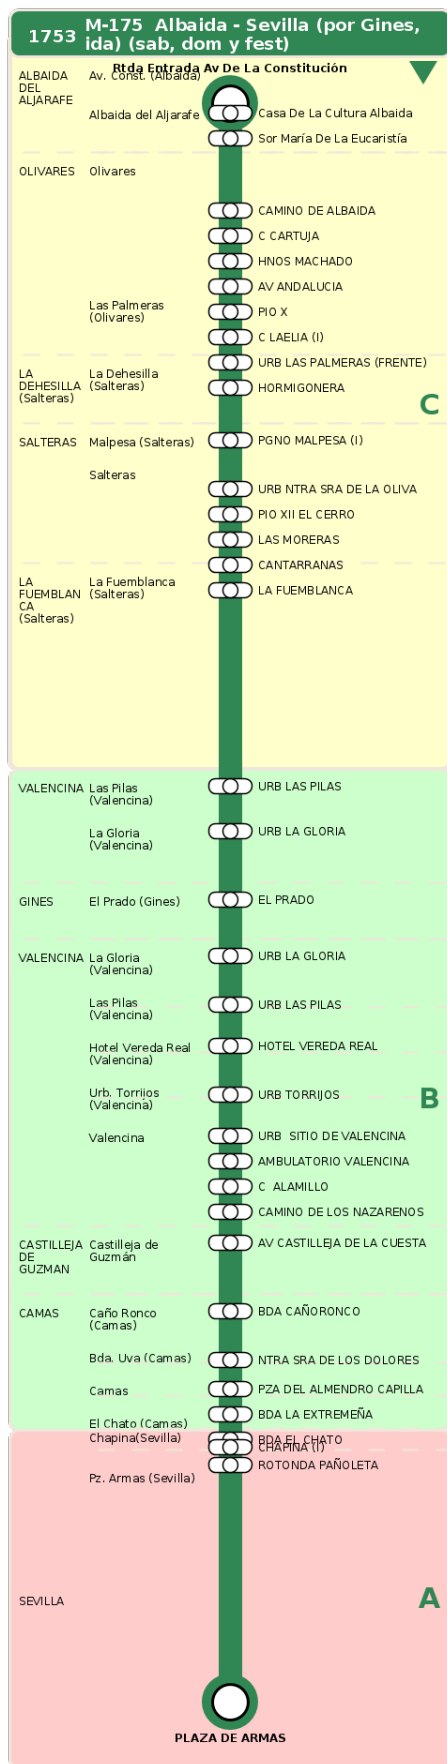

Consortio de Transporte Metropolitano
del Área de Sevilla

Consejería de Fomento,
Articulación del Territorio y Vivienda

M-175 Albaida - Sevilla (por Gines, ida) (sab, dom y fest)

Horarios de la línea 1753 en la parada BDA CAÑORONCO

HORARIO REGULAR

Válido desde el 18/09/2023

Horario aproximado salvo dificultades de tráfico

Sábados

11

44

Domingos y Festivos

11

44

Termómetro de línea

ZONAS:

C B A

TRANSBORDO:

- Autobús
- Servicio Marítimo
- Tren Cercanías
- Tranvía
- Metro
- Bici

PARADAS:

- Cabecera
- Subida y bajada
- Sólo subida
- Sólo bajada