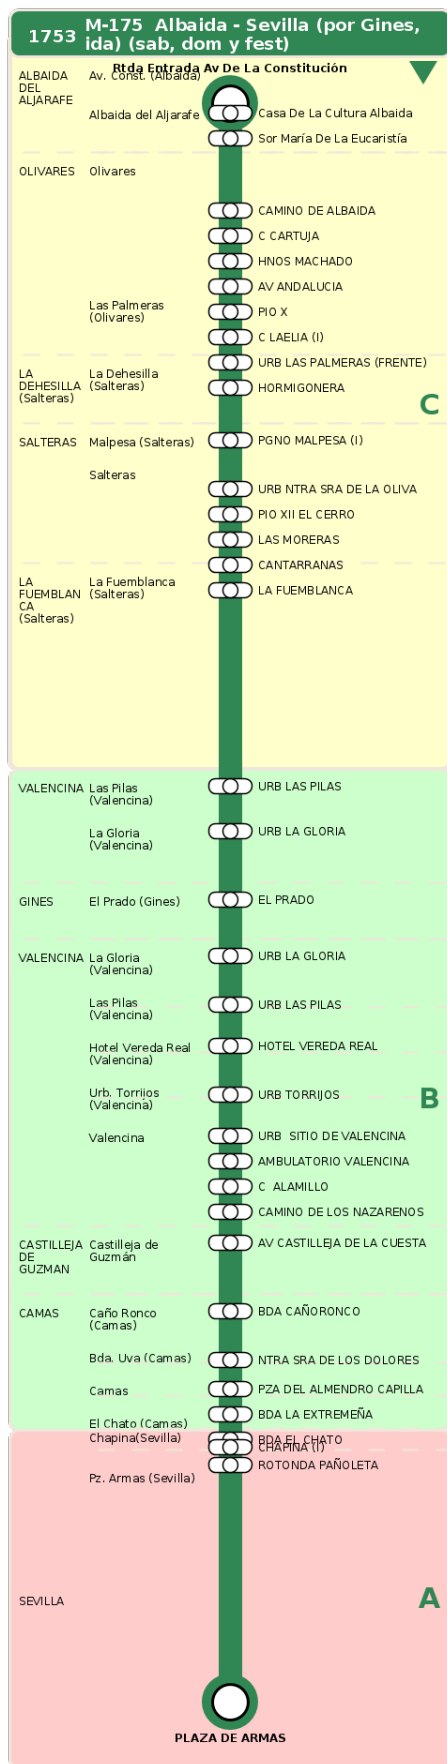

Consortio de Transporte Metropolitano
del Área de Sevilla

Consejería de Fomento,
Articulación del Territorio y Vivienda

M-175 Albaida - Sevilla (por Gines, ida) (sab, dom y fest)

Horarios de la línea 1753 en la parada NTRA SRA DE LOS DOLORES

HORARIO REGULAR

Válido desde el 18/09/2023

Horario aproximado salvo dificultades de tráfico

Sábados

11

45

Domingos y Festivos

11

45

Termómetro de línea

ZONAS:

C B A

TRANSBORDO:

- Autobús
- Servicio Marítimo
- Tren Cercanías
- Tranvía
- Metro
- Bici

PARADAS:

- Cabecera
- Subida y bajada
- Sólo subida
- Sólo bajada