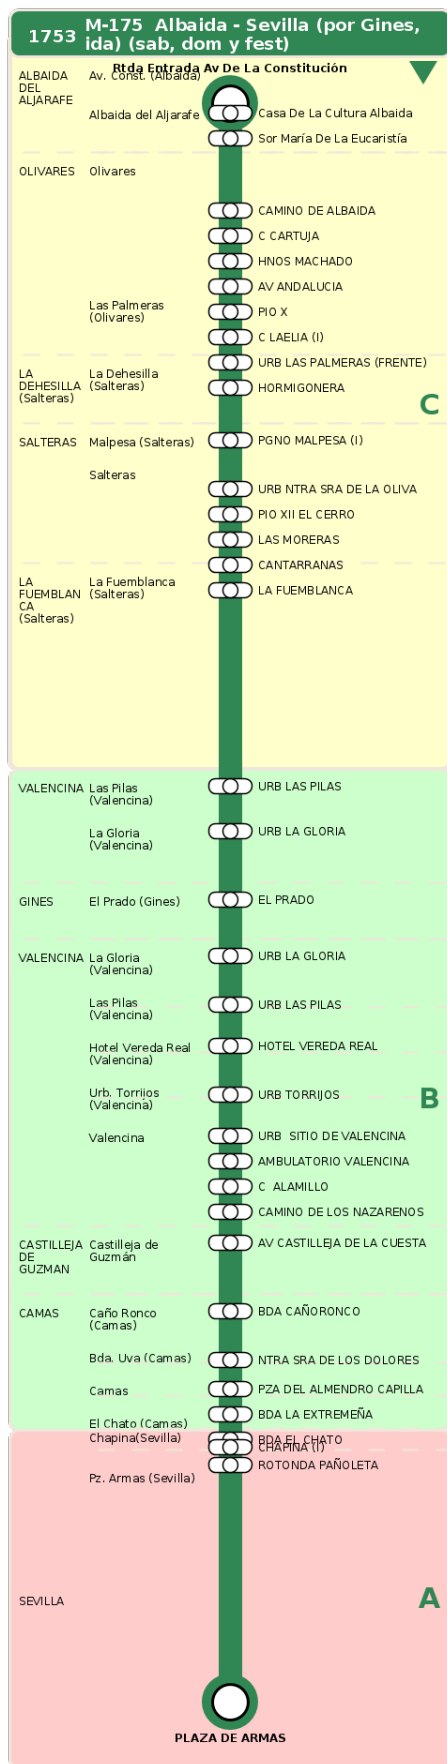

Consorcio de Transporte Metropolitano
del Área de Sevilla

Consejería de Fomento,
Articulación del Territorio y Vivienda

M-175 Albaida - Sevilla (por Gines, ida) (sab, dom y fest)

Horarios de la línea 1753 en la parada PZA DEL ALMENDRO CAPILLA BUEN AIRE

HORARIO REGULAR

Válido desde el 18/09/2023

Horario aproximado salvo dificultades de tráfico

Sábados

11

46

Domingos y Festivos

11

46

Termómetro de línea

ZONAS:

C B A

TRANSBORDO:

- Autobús
- Servicio Marítimo
- Tren Cercanías
- Tranvía
- Metro
- Bici

PARADAS:

- Cabecera
- Subida y bajada
- Sólo subida
- Sólo bajada