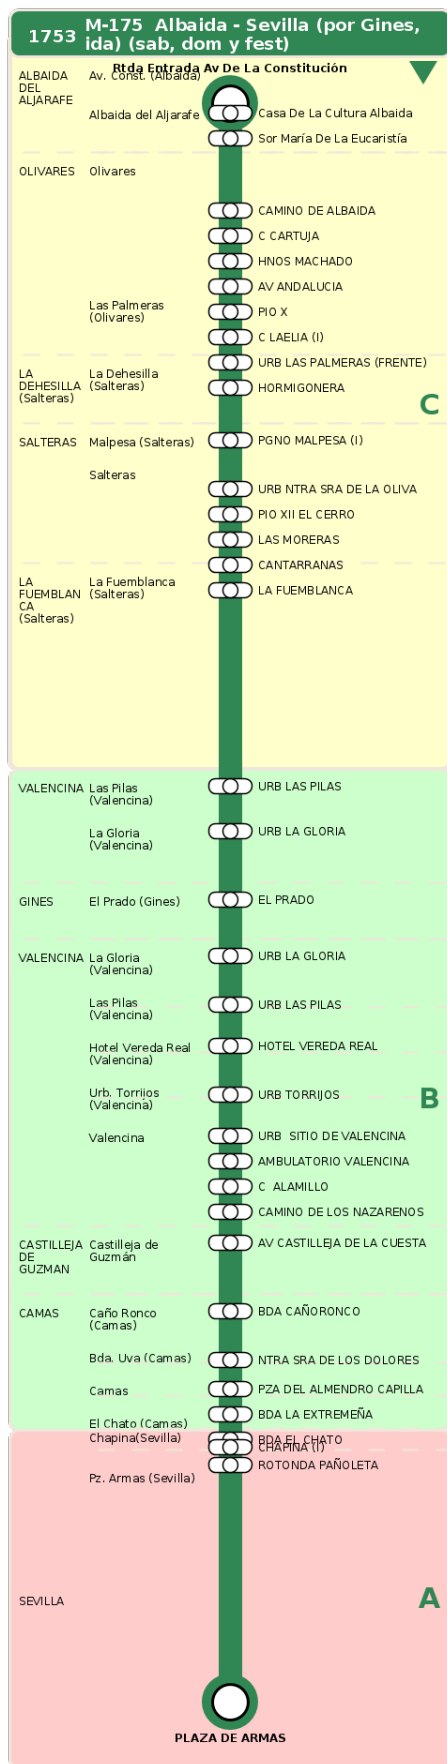

Consorcio de Transporte Metropolitano
del Área de Sevilla

Consejería de Fomento,
Articulación del Territorio y Vivienda

M-175 Albaida - Sevilla (por Gines, ida) (sab, dom y fest)

Horarios de la línea 1753 en la parada C LAELIA (I)

HORARIO REGULAR

Válido desde el 18/09/2023

Horario aproximado salvo dificultades de tráfico

Sábados

11

11

Domingos y Festivos

11

11

Termómetro de línea

ZONAS:

C B A

TRANSBORDO:

- Autobús
- Servicio Marítimo
- Tren Cercanías
- Tranvía
- Metro
- Bici

PARADAS:

- Cabecera
- Subida y bajada
- Sólo subida
- Sólo bajada