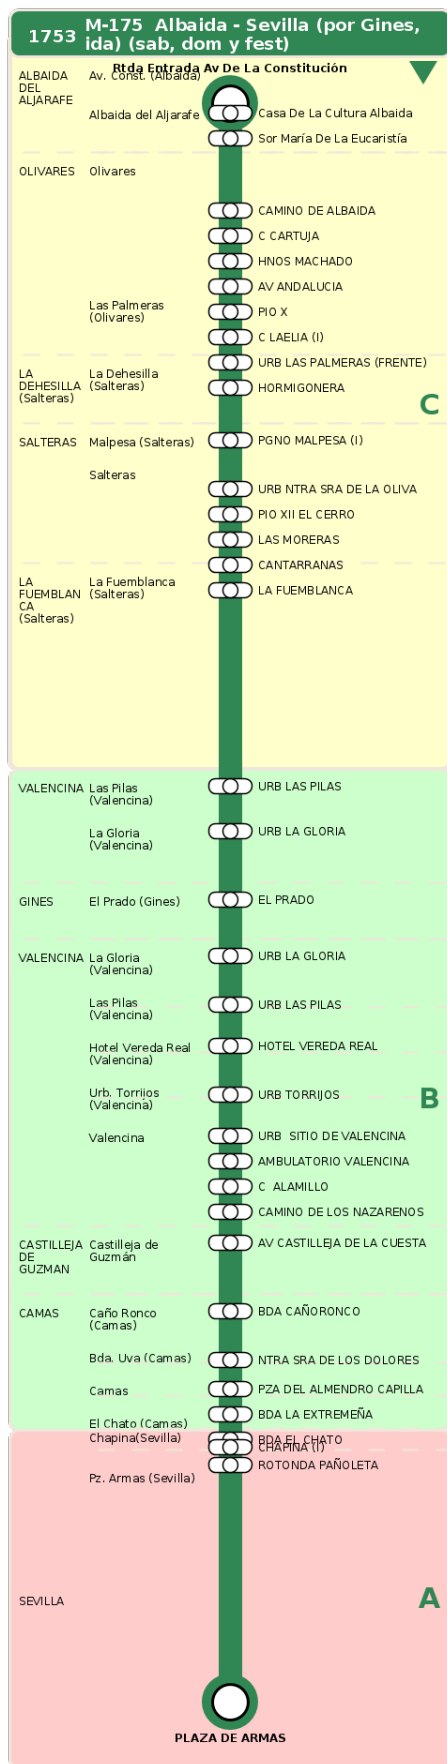

Consorcio de Transporte Metropolitano
del Área de Sevilla

Consejería de Fomento,
Articulación del Territorio y Vivienda

M-175 Albaida - Sevilla (por Gines, ida) (sab, dom y fest)

Horarios de la línea 1753 en la parada URB LAS PALMERAS (FRENTE)

HORARIO REGULAR

Válido desde el 18/09/2023

Horario aproximado salvo dificultades de tráfico

Sábados

11

11

Domingos y Festivos

11

11

Termómetro de línea

ZONAS:

C B A

TRANSBORDO:

- Autobús
- Servicio Marítimo
- Tren Cercanías
- Tranvía
- Metro
- Bici

PARADAS:

- Cabecera
- Subida y bajada
- Sólo subida
- Sólo bajada