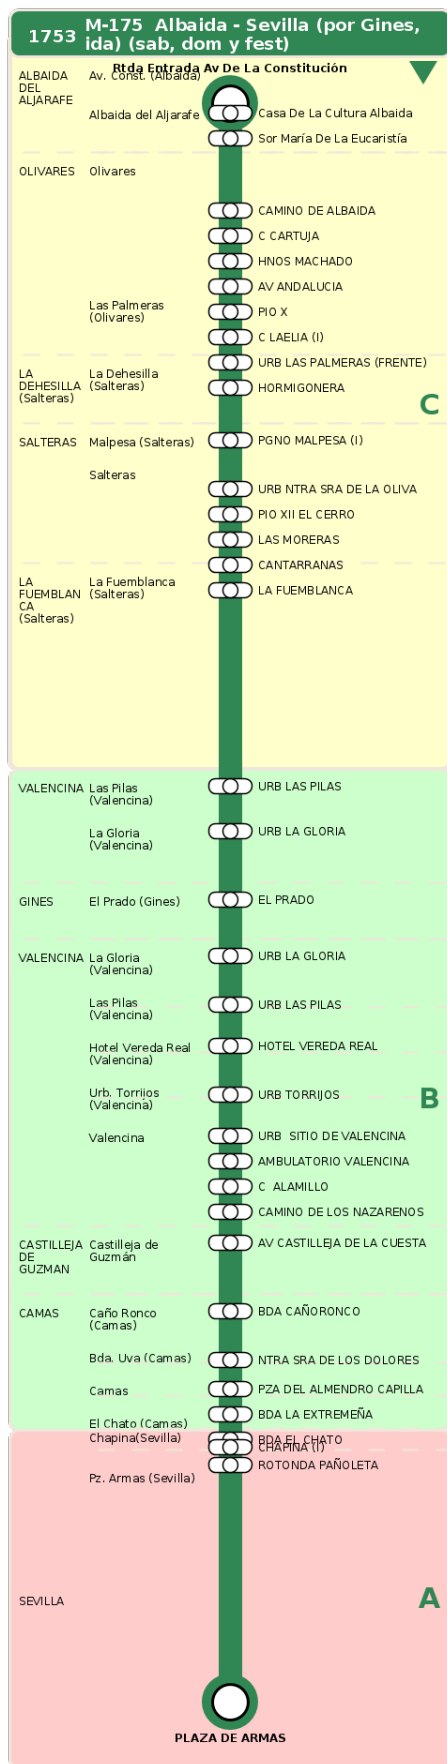

Consorcio de Transporte Metropolitano
del Área de Sevilla

Consejería de Fomento,
Articulación del Territorio y Vivienda

M-175 Albaida - Sevilla (por Gines, ida) (sab, dom y fest)

Horarios de la línea 1753 en la parada HORMIGONERA

HORARIO REGULAR

Válido desde el 18/09/2023

Horario aproximado salvo dificultades de tráfico

Sábados

11

13

Domingos y Festivos

11

13

Termómetro de línea

ZONAS:

C B A

TRANSBORDO:

- Autobús
- Servicio Marítimo
- Tren Cercanías
- Tranvía
- Metro
- Bici

PARADAS:

- Cabecera
- Subida y bajada
- Sólo subida
- Sólo bajada