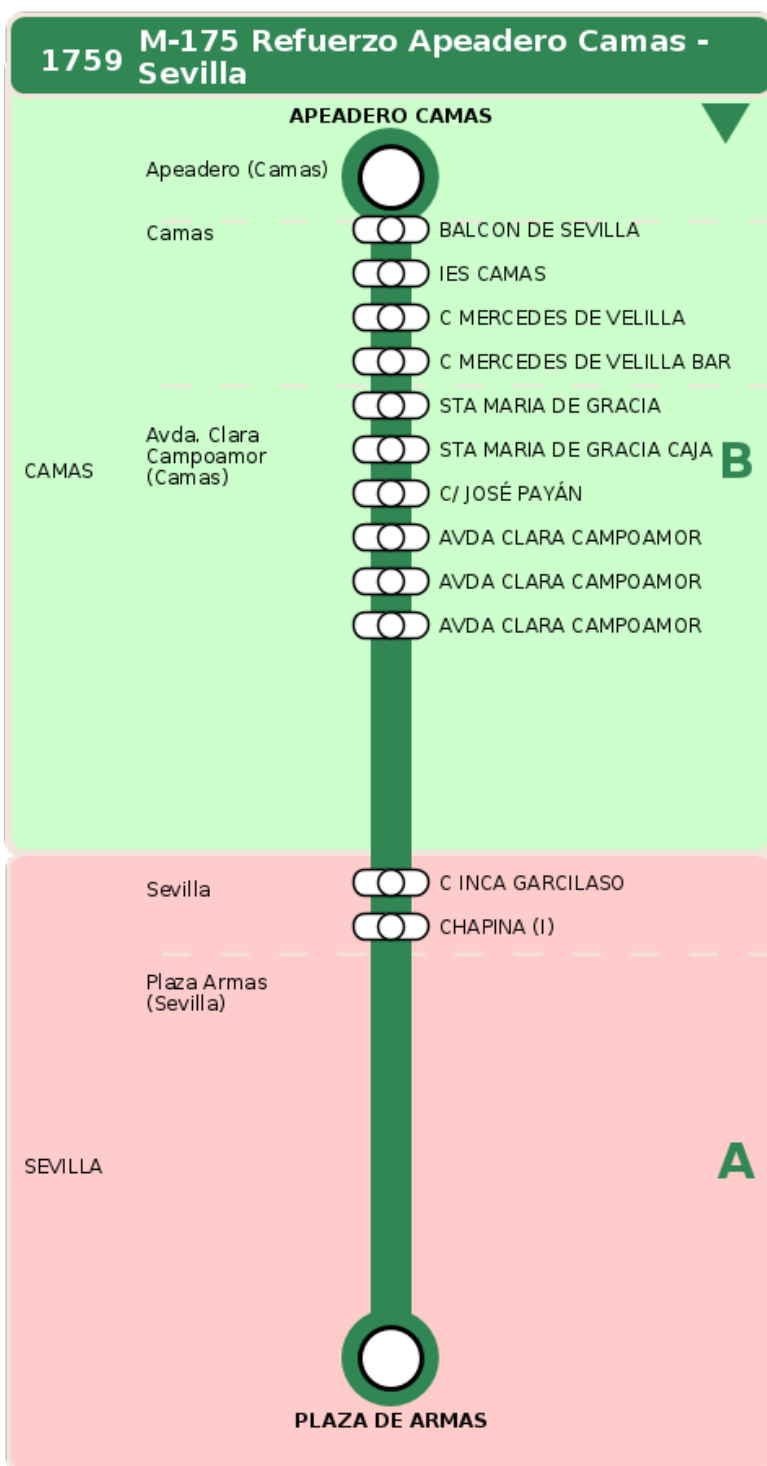

Termómetro de línea

ZONAS:

TRANSBORDO:

- Autobús
- Servicio Marítimo
- Tren Cercanías
- Tranvía
- Metro
- Bici

PARADAS:

- Cabecera
- Subida y bajada
- Sólo subida
- Sólo bajada