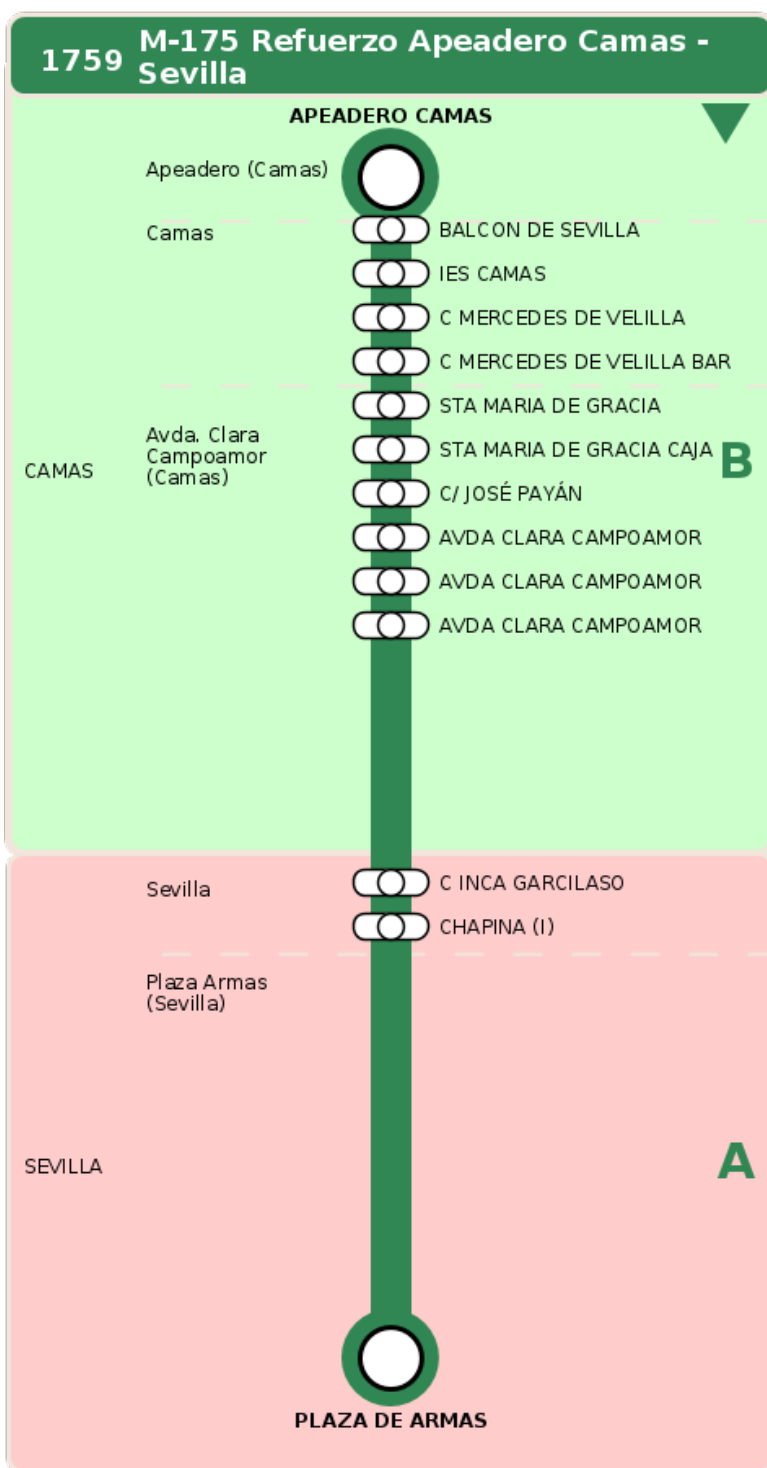

## M-175 Refuerzo Apeadero Camas - Sevilla

### Horarios de la línea 1759 en la parada C/ JOSÉ PAYÁN

HORARIO REGULAR

Válido desde el 15/09/2025

Horario aproximado salvo dificultades de tráfico

## Termómetro de línea

### TRANSBORDO:

- Autobús
- Servicio Marítimo
- Tren Cercanías
- Tranvía
- Metro
- Bici