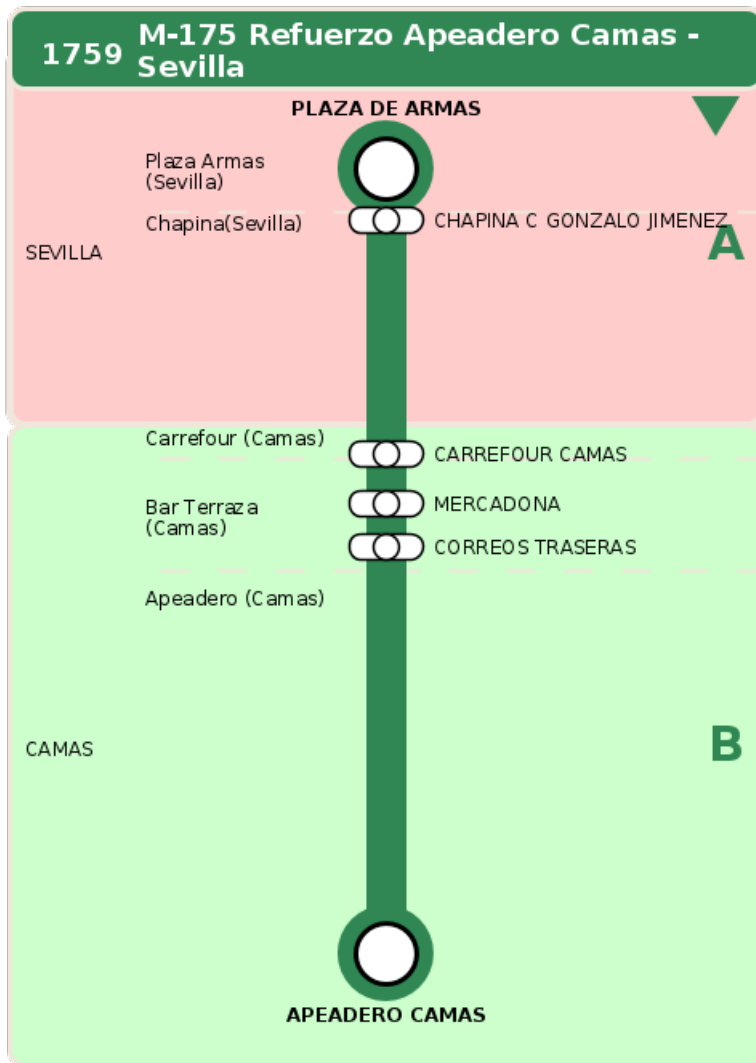

Consortio de Transporte Metropolitano
del Área de Sevilla

Consejería de Fomento,
Articulación del Territorio y Vivienda

M-175 Refuerzo Apeadero Camas - Sevilla

Horarios de la línea 1759 en la parada CORREOS TRASERAS

HORARIO REGULAR

Válido desde el 15/09/2025

Horario aproximado salvo dificultades de tráfico

Lunes a Viernes

13

12
52

14

32

15

12

Termómetro de línea

ZONAS:

TRANSBORDO:

- Autobús
- Servicio Marítimo
- Tren Cercanías
- Tranvía
- Metro
- Bici

PARADAS:

- Cabecera
- Subida y bajada
- Sólo subida
- Sólo bajada