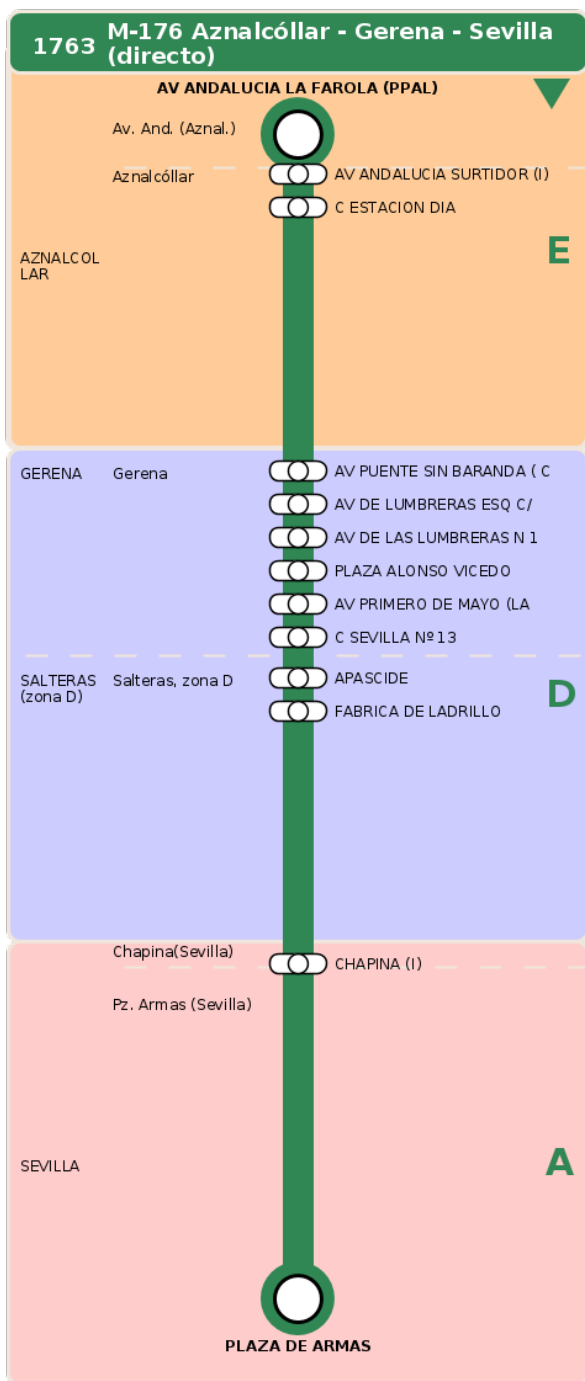

Consortio de Transporte Metropolitano
del Área de Sevilla

Consejería de Fomento,
Articulación del Territorio y Vivienda

M-176 Aznalcóllar - Gerena - Sevilla (directo)

Horarios de la línea 1763 en la parada PLAZA DE ARMAS

HORARIO REGULAR

Válido desde el 15/12/2025 hasta el 30/06/2026

Horario aproximado salvo dificultades de tráfico

Lunes a Viernes

07

23

Termómetro de línea

ZONAS:

E D A

TRANSBORDO:

- Autobús
- Servicio Marítimo
- Tren Cercanías
- Tranvía
- Metro
- Bici

PARADAS:

- Cabecera
- Subida y bajada
- Sólo subida
- Sólo bajada