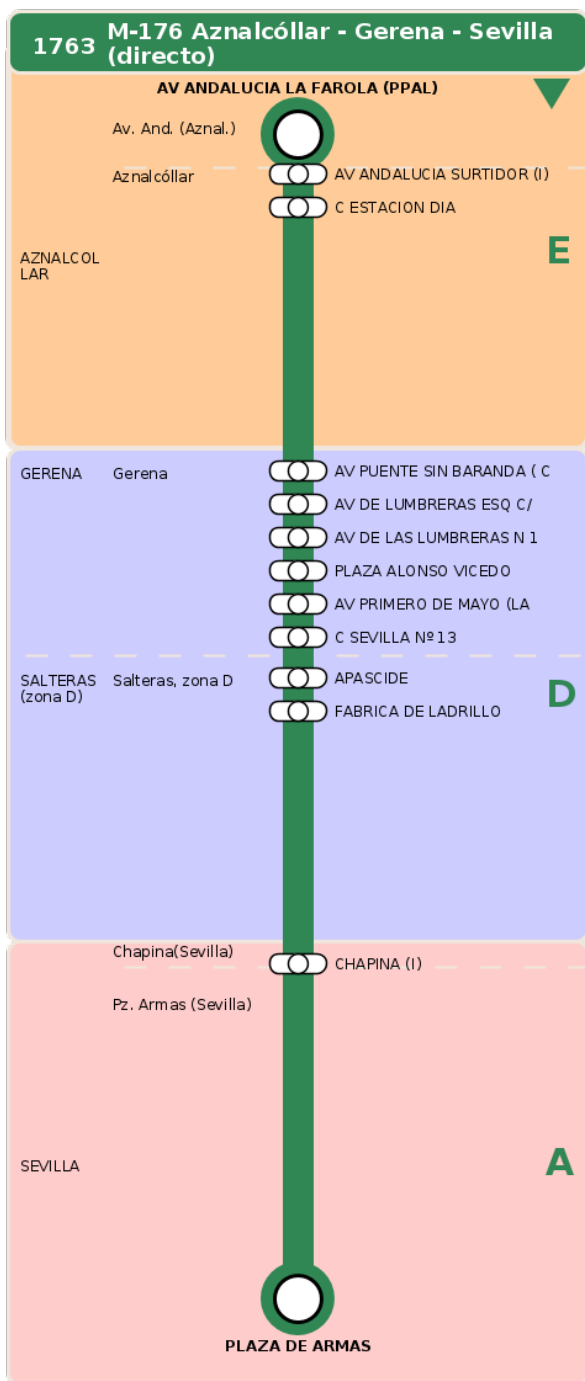

Termómetro de línea

ZONAS:

E D A

TRANSBORDO:

- Autobús
- Servicio Marítimo
- Tren Cercanías
- Tranvía
- Metro
- Bici

PARADAS:

- Cabecera
- Subida y bajada
- Sólo subida
- Sólo bajada