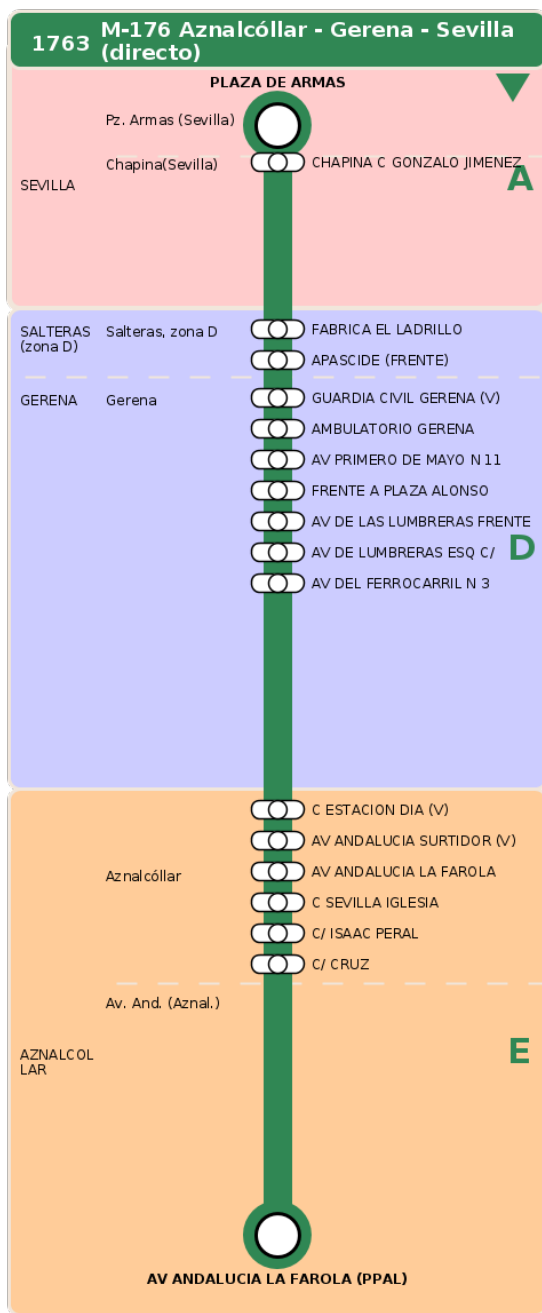

Termómetro de línea

ZONAS:

A **D** **E**

TRANSBORDO:

- Autobús
- Servicio Marítimo
- Tren Cercanías
- Tranvía
- Metro
- Bici

PARADAS:

- Cabecera
- Subida y bajada
- Sólo subida
- Sólo bajada