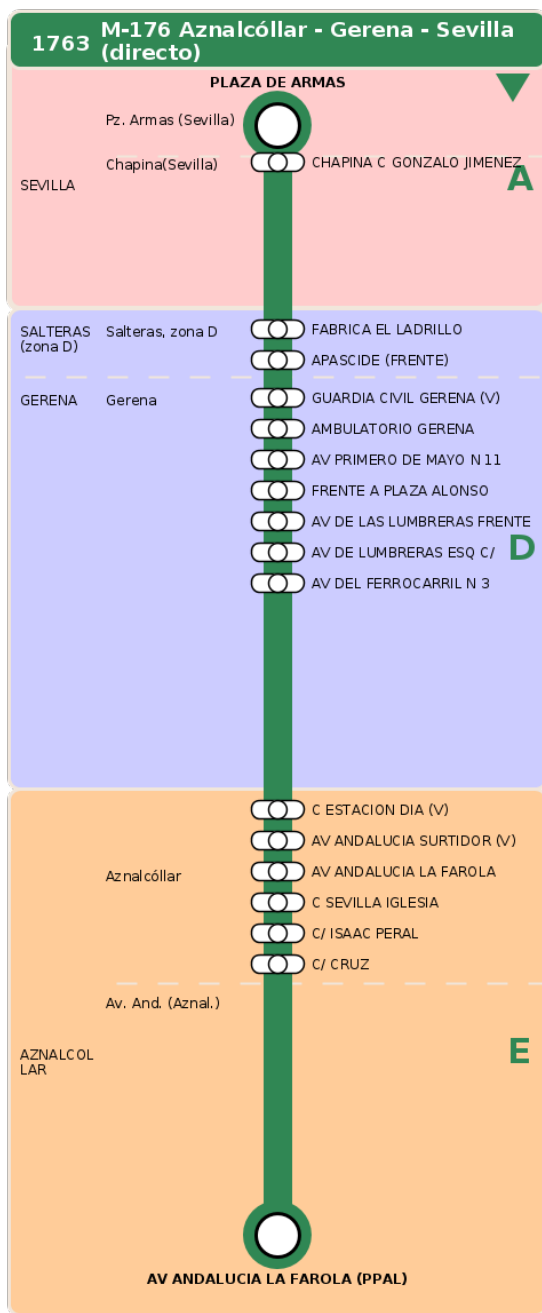

Consortio de Transporte Metropolitano
del Área de Sevilla

Consejería de Fomento,
Articulación del Territorio y Vivienda

M-176 Aznalcóllar - Gerena - Sevilla (directo)

Horarios de la línea 1763 en la parada APASCIDE (FRENTE)

HORARIO REGULAR

Válido desde el 15/12/2025 hasta el 30/06/2026

Horario aproximado salvo dificultades de tráfico

Lunes a Viernes

08

32

Termómetro de línea

ZONAS:

A **D** **E**

TRANSBORDO:

- Autobús
- Servicio Marítimo
- Tren Cercanías
- Tranvía
- Metro
- Bici

PARADAS:

- Cabecera
- Subida y bajada
- Sólo subida
- Sólo bajada