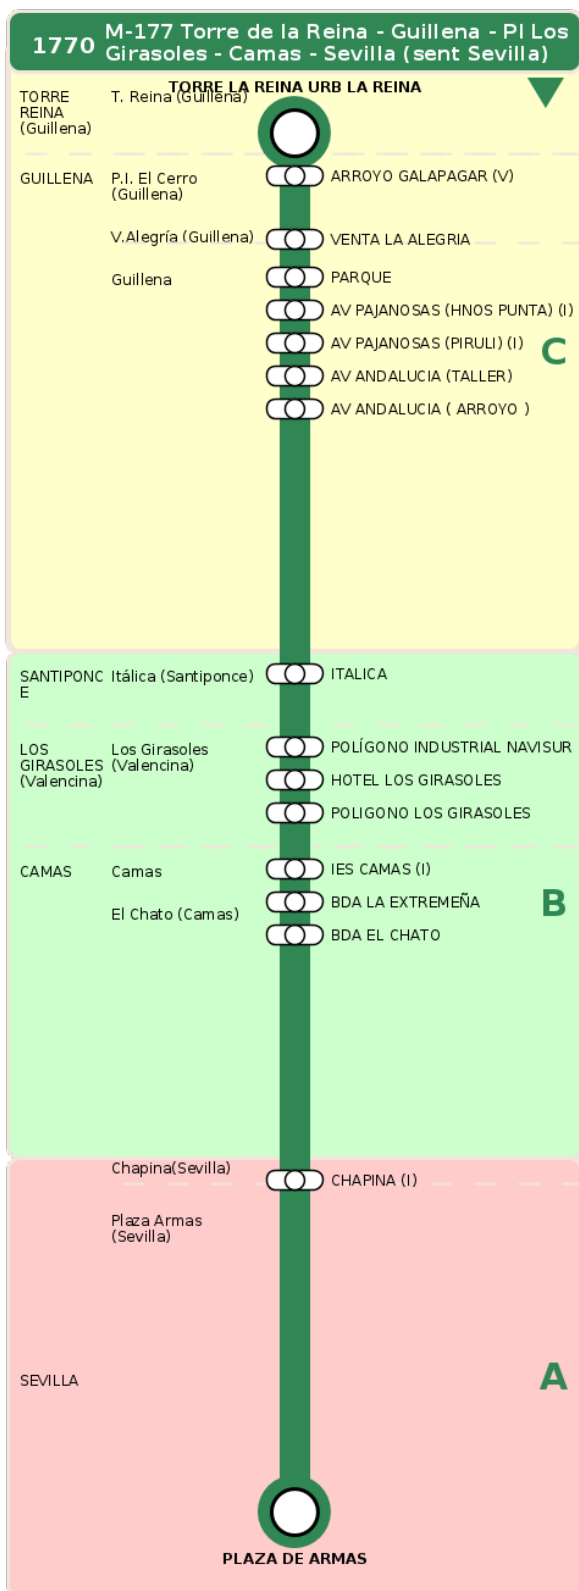

Consortio de Transporte Metropolitano
del Área de Sevilla

Consejería de Fomento,
Articulación del Territorio y Vivienda

M-177 Torre de la Reina - Guillena - PI Los Girasoles - Camas - Sevilla (sent Sevilla)

Horarios de la línea 1770 en la parada POLÍGONO INDUSTRIAL NAVISUR

HORARIO REGULAR

Válido desde el 15/12/2025 hasta el 30/06/2026

Horario aproximado salvo dificultades de tráfico

Lunes a Viernes

08

30

Termómetro de línea

ZONAS:

C **B** **A**

TRANSBORDO:

- Autobús
- Servicio Marítimo
- Tren Cercanías
- Tranvía
- Metro
- Bici

PARADAS:

- Cabecera
- Subida y bajada
- Sólo subida
- Sólo bajada