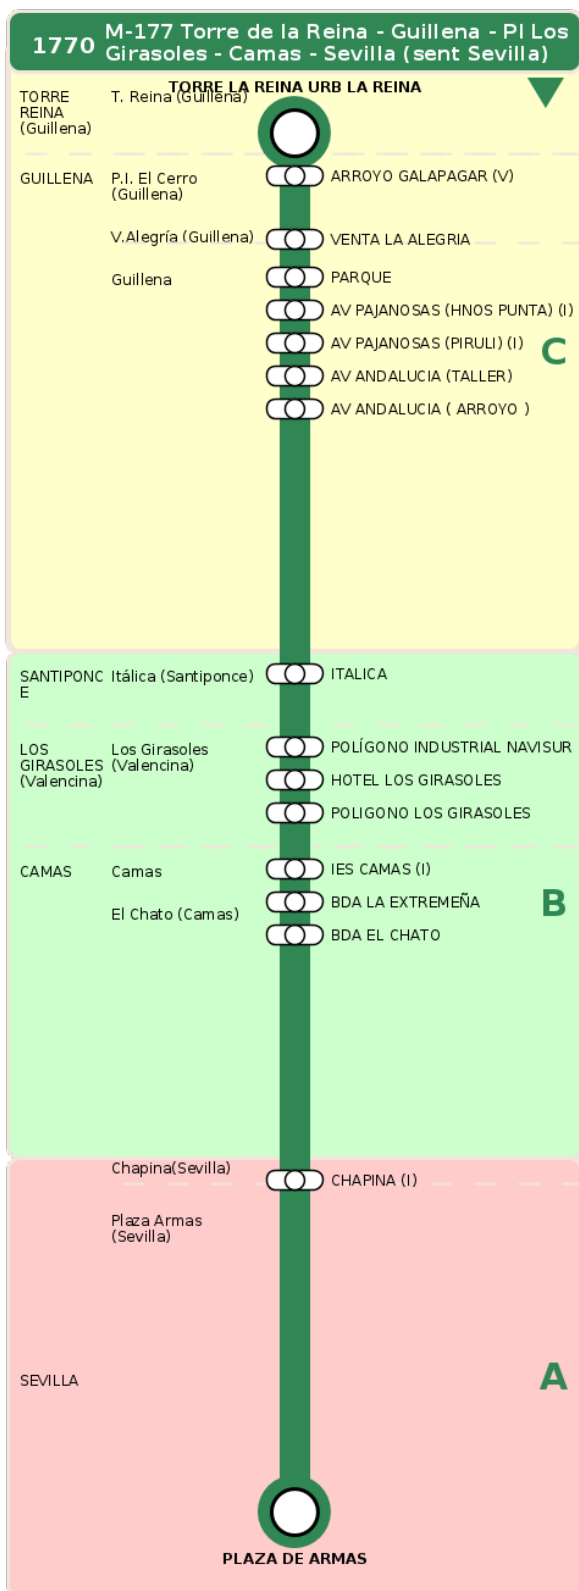

Termómetro de línea

ZONAS:

C B A

TRANSBORDO:

- Autobús
- Servicio Marítimo
- Tren Cercanías
- Tranvía
- Metro
- Bici

PARADAS:

- Cabecera
- Subida y bajada
- Sólo subida
- Sólo bajada