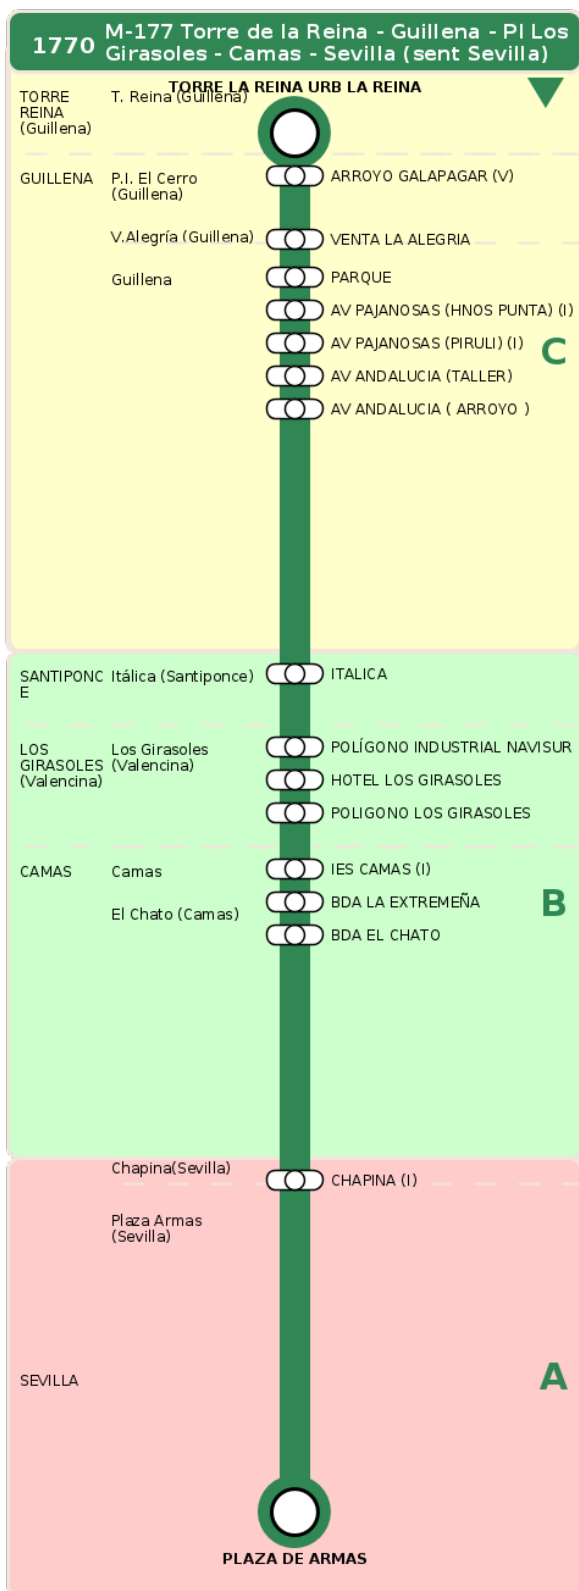

Consorcio de Transporte Metropolitano
del Área de Sevilla

Consejería de Fomento,
Articulación del Territorio y Vivienda

M-177 Torre de la Reina - Guillena - PI Los Girasoles - Camas - Sevilla (sent Sevilla)

Horarios de la línea 1770 en la parada AV ANDALUCIA (TALLER)

HORARIO REGULAR

Válido desde el 15/12/2025 hasta el 30/06/2026

Horario aproximado salvo dificultades de tráfico

Lunes a Viernes

08

26

Termómetro de línea

ZONAS:

C **B** **A**

TRANSBORDO:

- Autobús
- Servicio Marítimo
- Tren Cercanías
- Tranvía
- Metro
- Bici

PARADAS:

- Cabecera
- Subida y bajada
- Sólo subida
- Sólo bajada