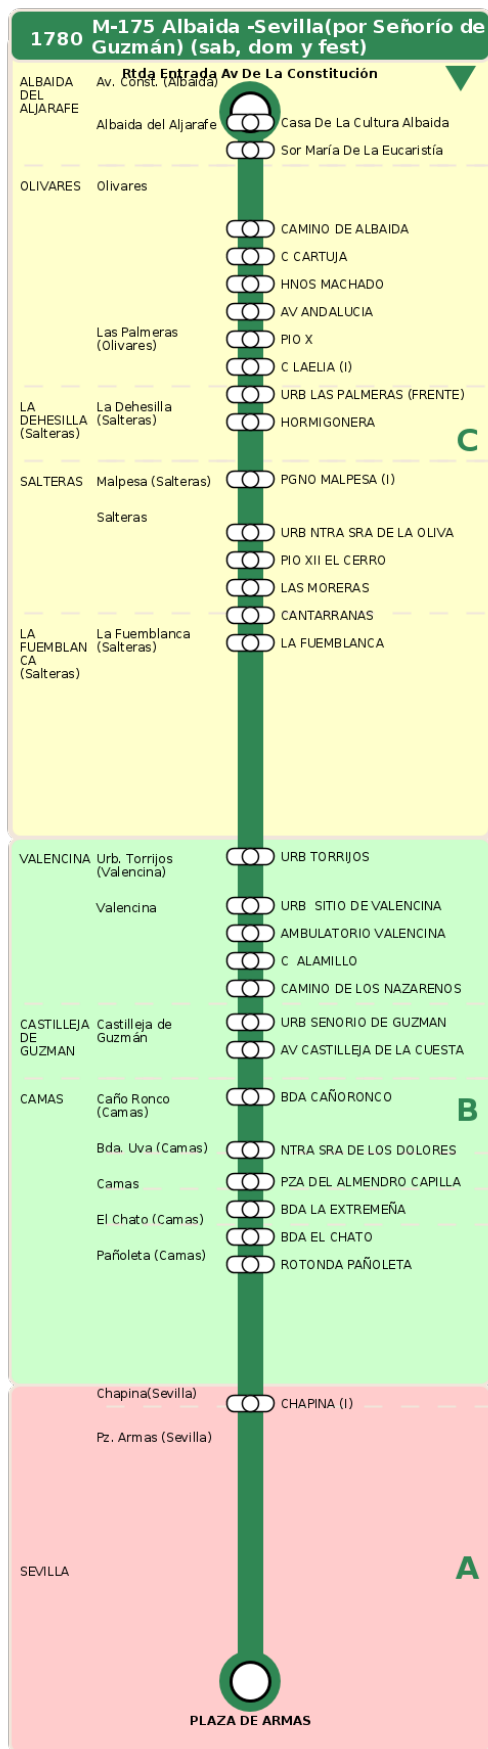

Termómetro de línea

ZONAS:

C B A

TRANSBORDO:

- Autobús
- Servicio Marítimo
- Tren Cercanías
- Tranvía
- Metro
- Bici

PARADAS:

- Cabecera
- Subida y bajada
- Sólo subida
- Sólo bajada