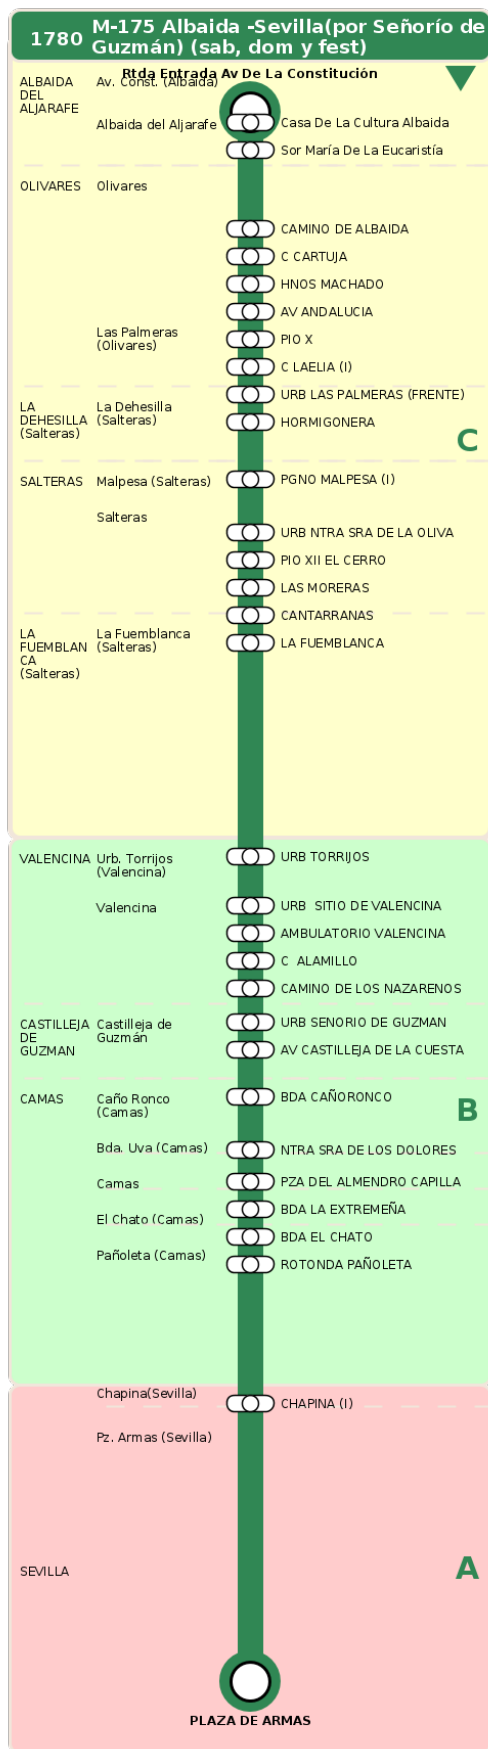

Consorcio de Transporte Metropolitano
del Área de Sevilla

Consejería de Fomento,
Articulación del Territorio y Vivienda

M-175 Albaida -Sevilla(por Señorío de Guzmán) (sab, dom y fest)

Horarios de la línea 1780 en la parada CHAPINA (I)

HORARIO REGULAR

Válido desde el 18/09/2023

Horario aproximado salvo dificultades de tráfico

Sábados

07	08	09	13	16	19	21
47	47	47	17	47	47	47

Domingos y Festivos

08	10	13	16	20	22
47	47	47	47	47	47

Termómetro de línea

ZONAS:

C B A

TRANSBORDO:

- Autobús
- Servicio Marítimo
- Tren Cercanías
- Tranvía
- Metro
- Bici

PARADAS:

- Cabecera
- Subida y bajada
- Sólo subida
- Sólo bajada