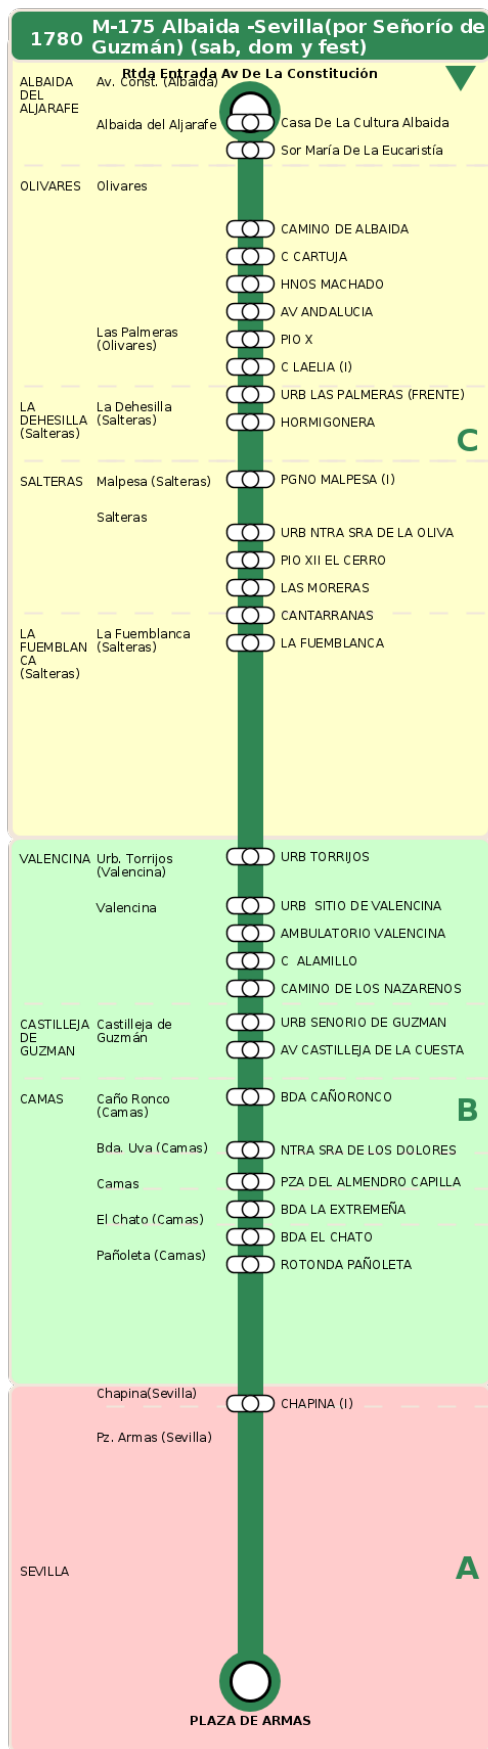

Consorcio de Transporte Metropolitano
del Área de Sevilla

Consejería de Fomento,
Articulación del Territorio y Vivienda

M-175 Albaida -Sevilla(por Señorío de Guzmán) (sab, dom y fest)

Horarios de la línea 1780 en la parada URB SENORIO DE GUZMAN

HORARIO REGULAR

Válido desde el 18/09/2023

Horario aproximado salvo dificultades de tráfico

Sábados

07

30

08

30

09

30

13

00

16

30

19

30

ZONAS:

C B A

TRANSBORDO:

- Autobús
- Servicio Marítimo
- Tren Cercanías
- Tranvía
- Metro
- Bici

PARADAS:

- Cabecera
- Subida y bajada
- Sólo subida
- Sólo bajada