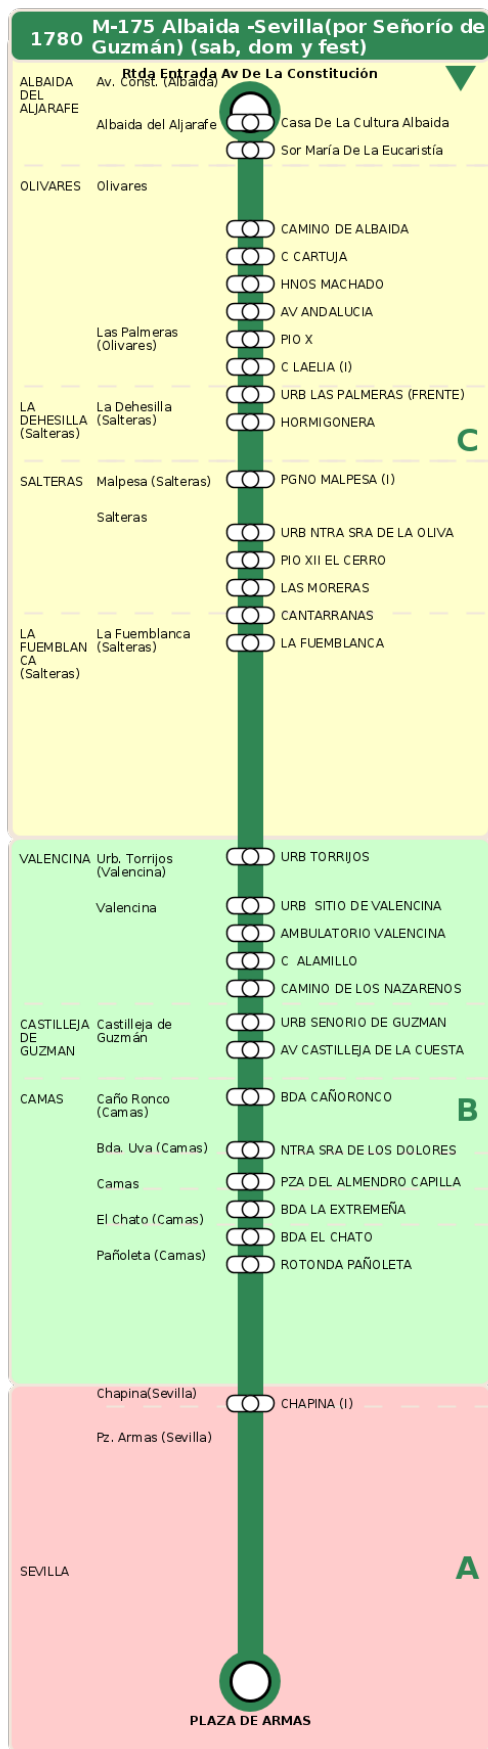

Consorcio de Transporte Metropolitano
del Área de Sevilla

Consejería de Fomento,
Articulación del Territorio y Vivienda

M-175 Albaida -Sevilla(por Señorío de Guzmán) (sab, dom y fest)

Horarios de la línea 1780 en la parada HORMIGONERA

HORARIO REGULAR

Válido desde el 18/09/2023

Horario aproximado salvo dificultades de tráfico

Sábados

07	08	09	12	16	19	21
13	13	13	43	13	13	13

Domingos y Festivos

08	10	13	16	20	22
13	13	13	13	13	13

Termómetro de línea

ZONAS:

C B A

TRANSBORDO:

- Autobús
- Servicio Marítimo
- Tren Cercanías
- Tranvía
- Metro
- Bici

PARADAS:

- Cabecera
- Subida y bajada
- Sólo subida
- Sólo bajada