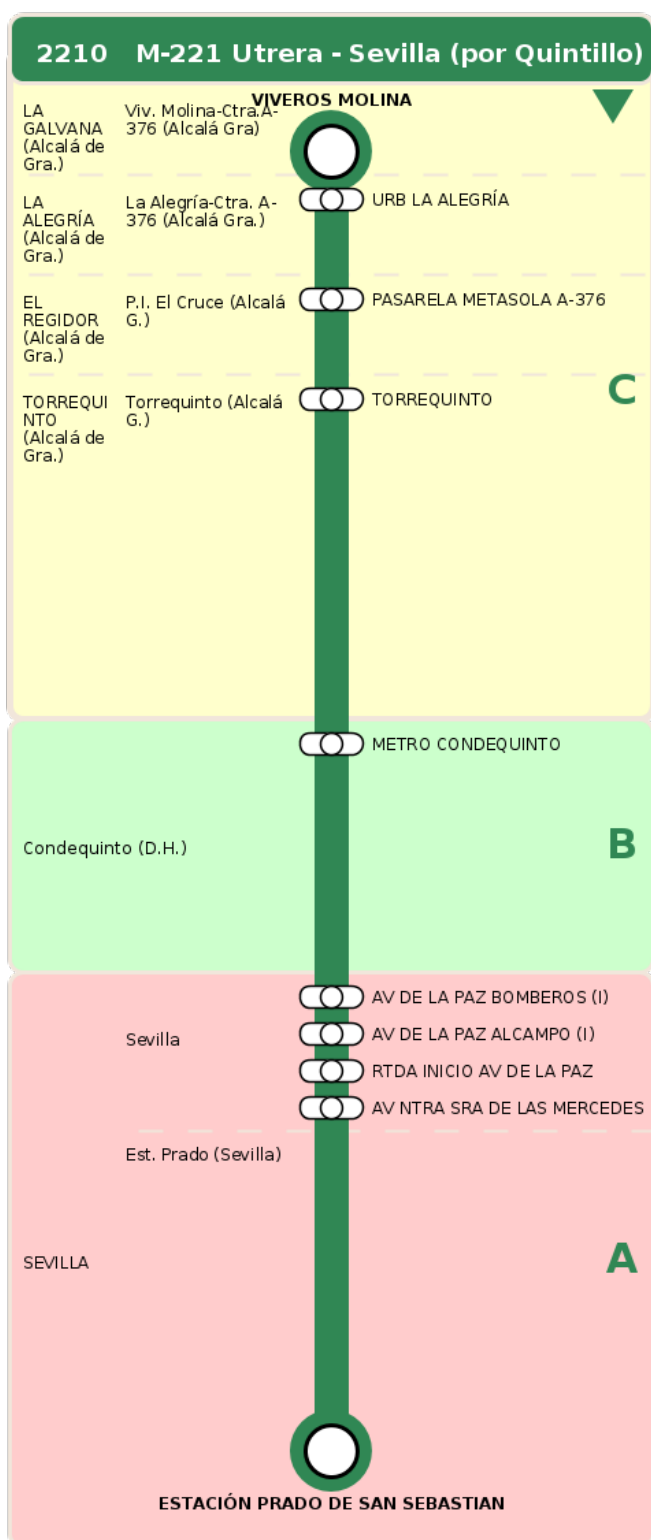

Consorcio de Transporte Metropolitano
del Área de Sevilla

Consejería de Fomento,
Articulación del Territorio y Vivienda

M-221 Utrera - Sevilla (por Quintillo)

Horarios de la línea 2210 en la parada METRO CONDEQUINTO (pasarela)

HORARIO REGULAR

Válido desde el 01/07/2025 hasta el 07/09/2025

Horario aproximado salvo dificultades de tráfico

Lunes a Viernes

07

43

09

43

12

58

Sábados, Domingos y Festivos

09

43

18

13

Termómetro de línea

ZONAS:

TRANSBORDO:

- Autobús
- Servicio Marítimo
- Tren Cercanías
- Tranvía
- Metro
- Bici

PARADAS:

- Cabecera
- Subida y bajada
- Sólo subida
- Sólo bajada