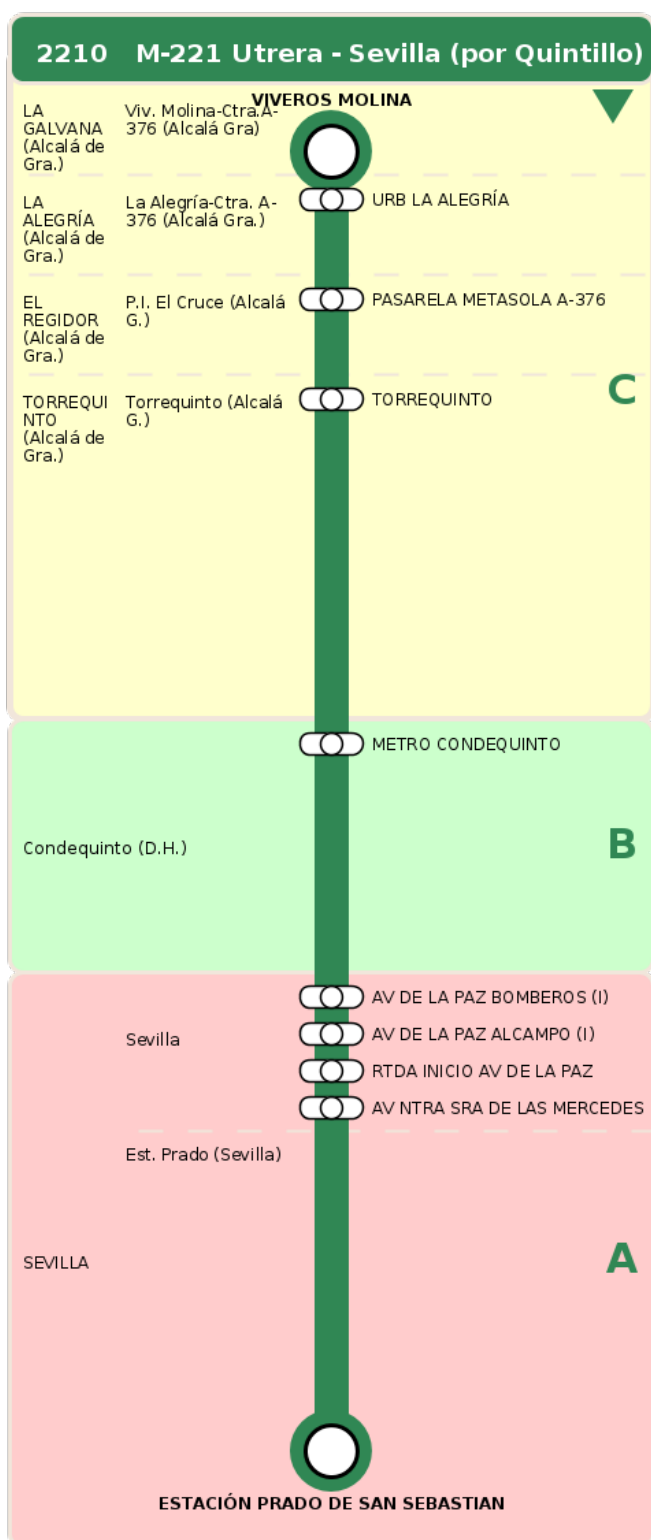

Termómetro de línea

ZONAS:

TRANSBORDO:

- Autobús
- Servicio Marítimo
- Tren Cercanías
- Tranvía
- Metro
- Bici

PARADAS:

- Cabecera
- Subida y bajada
- Sólo subida
- Sólo bajada