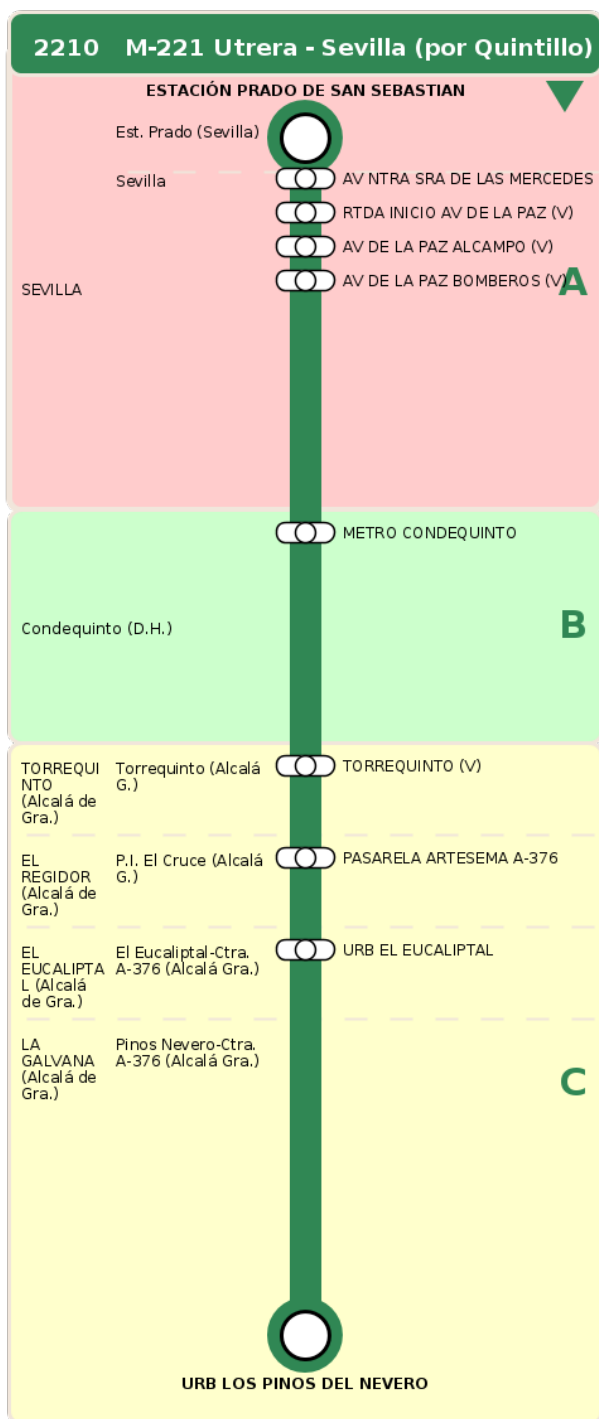

Consorcio de Transporte Metropolitano
del Área de Sevilla

Consejería de Fomento,
Articulación del Territorio y Vivienda

M-221 Utrera - Sevilla (por Quintillo)

Horarios de la línea 2210 en la parada URB EL EUCALIPTAL

HORARIO REGULAR

Válido desde el 01/07/2025 hasta el 07/09/2025

Horario aproximado salvo dificultades de tráfico

Lunes a Viernes

08

57

12

57

14

57

18

27

Sábados, Domingos y Festivos

13

27

19

27

Termómetro de línea

ZONAS:

A **B** **C**

TRANSBORDO:

- Autobús
- Servicio Marítimo
- Tren Cercanías
- Tranvía
- Metro
- Bici

PARADAS:

- Cabecera
- Subida y bajada
- Sólo subida
- Sólo bajada