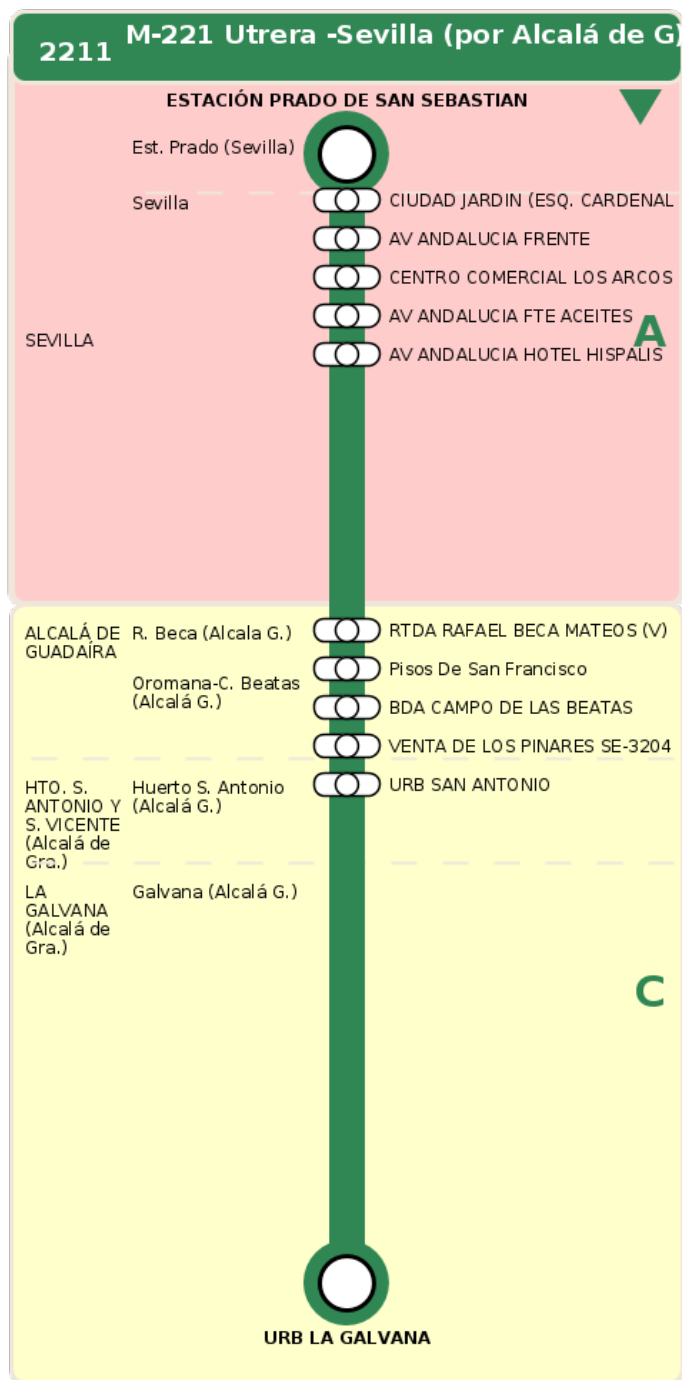

Consortio de Transporte Metropolitano
del Área de Sevilla

Consejería de Fomento,
Articulación del Territorio y Vivienda

M-221 Utrera -Sevilla (por Alcalá de G)

Horarios de la línea 2211 en la parada Pisos De San Francisco

HORARIO REGULAR

Válido desde el 01/07/2025 hasta el 07/09/2025

Horario aproximado salvo dificultades de tráfico

Termómetro de línea

ZONAS:

A **C**

TRANSBORDO:

- Autobús
- Servicio Marítimo
- Tren Cercanías
- Tranvía
- Metro
- Bici

PARADAS:

- Cabecera
- Subida y bajada
- Sólo subida
- Sólo bajada