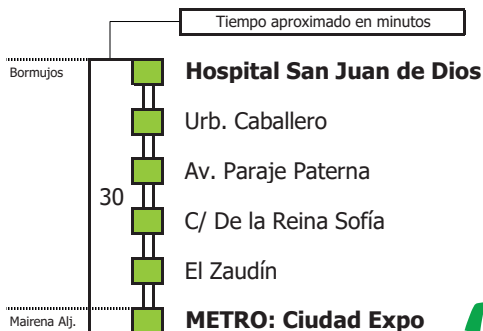

M-109

Bormujos - Mairena del Aljarafe

BORMUJOS - MAIRENA DEL ALJARAFE

Horario aproximado salvo dificultades de tráfico

HORARIO REGULAR

Válido entre el 1 de julio y el 31 de agosto de 2026

D		E		L U N E S									A V I E R N E S										
05	06	07	08	09	10	11	12	13	14	15	16	17	18	19	20	21	22	23	24	01	02	03	04
30	00	00	00	00	00	00	00	00	00	00	00	00	00	00	00	00	00	00	00	00	00	00	00
																				30	30	30	30

1 Sólo viernes

- Zona A
- Zona B
- Zona C
- Zona D

Línea **PARCIALMENTE ADAPTADA** a personas con movilidad reducida

Lectura de la tabla

La línea superior representa las horas y las inferiores, los minutos.