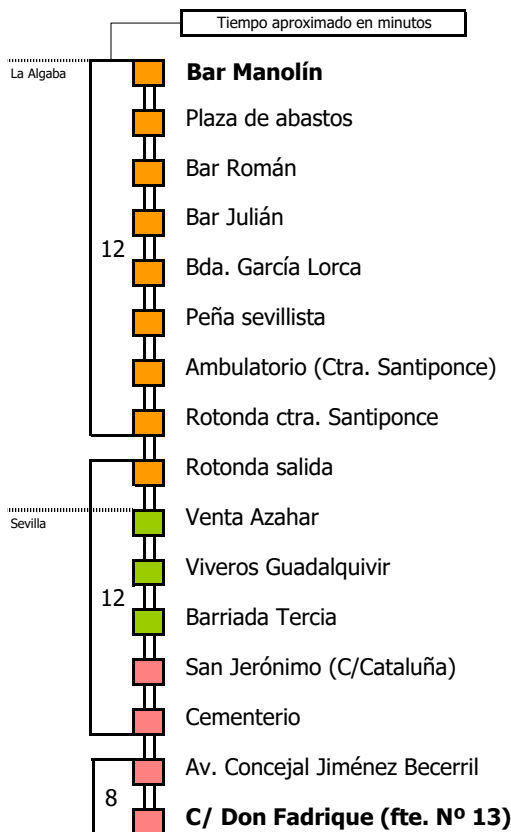

- Zona A
- Zona B
- Zona C
- Zona D

Línea **ADAPTADA** a personas con movilidad reducida

#### Lectura de la tabla

La línea superior representa las horas y las inferiores, los minutos.

Ej: el autobús sale a las 21.30 horas.

Horario aproximado salvo dificultades de tráfico

### Lectura de la tabla

La línea superior representa las horas y las inferiores, los minutos.

Ej: el autobús sale a las 21.30 horas