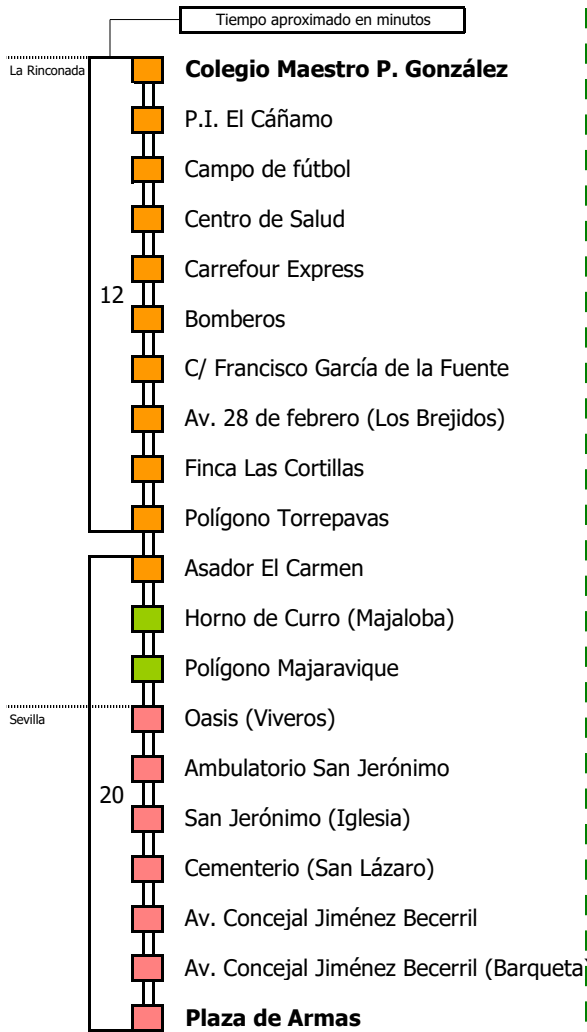

### HORARIO DE VERANO

Válido entre el 1 de julio y el 31 de agosto de 2026

D	E	L	U	N	E	S	A	V	I	E	R	N	E	S									
05	06	07	08	09	10	11	12	13	14	15	16	17	18	19	20	21	22	23	24	01	02	03	04
							40							45							15		

NOTA: esta línea **no circula sábados, domingos ni festivos**

- Zona A
- Zona B
- Zona C
- Zona D

Línea **PARCIALMENTE ADAPTADA** a personas con movilidad reducida

#### Lectura de la tabla

La línea superior representa las horas y las inferiores, los minutos.

Ej: el autobús sale a las 21.30 horas

Horario aproximado salvo dificultades de tráfico

#### Lectura de la tabla

La línea superior representa las horas y las inferiores, los minutos.

Ej: el autobús sale a las 21.30 horas